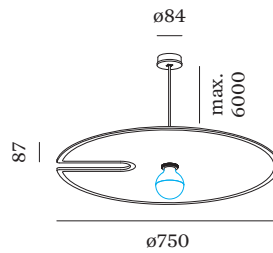

## PHYSIQUE

Diamètre 750 mm

Hauteur 87 mm

1.21 kg

suspension 2,5 m incl.

Luminaire rond pour plafond/mural de surface intégré à un élément acoustique en feutre de PET haute qualité doté de propriétés d'absorption du son; surface en Feutre Indigo Blue; culot E27; type de lampe G95; max. 15W; 220 - 240 V; indice de protection IP20; CPI; sources lumineuses non incluses;