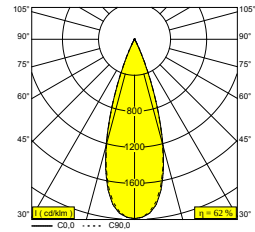

NIME II AIR 93035 PRIM

26412 9320 PRIM

DISPONIBLE EN
APPRET 26412 9320 PRIM

 [Voir sur le site Web](#)

Informations générales

EMPLACEMENT	interieur
INSTALLATION	Plafond Encastré
FORME / TAILLE DE DÉCOUPE (MM)	circulaire - Ø KIT
PROTECTION CONTRE LA PÉNÉTRATION	IP20
POIDS (KG)	0.2
ORIENTATION	non réglable
INFORMATIONS	LENS FL-35° EXCL.LED POWER SUPPLY 350-500mA-DC

Informations électriques

CLASSE	III
CLASSE D'ÉNERGIE	G

Info Source lumineuse

Lightsource Name	LED
Source de lumière	LED array 3,9-5,7W / CRI>90 (R9: 55) / 3000K / 385-519lm
Valeurs TM-30	Rf: 92 / Rg: 98
SDCM	SDCM2
Groupe de risque	RG2 (threshold 0,6m)
LM80	L90B10 > 41000
Techniques LED (source lumineuse)	519lm // 5,7W // 90lm/W
Techniques LED (luminaire)	322lm // 7W // 49lm/W