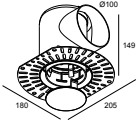

NIME II AIR 93035 PRIM

26412 9320 PRIM

kit de montage - side air + light

29810 0100 MOUNTING KIT SIDE AIR ONLY 1

☐