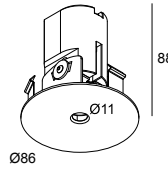

NIME II AIR 93035 PRIM

26412 9320 PRIM

DISPONIBLE EN
APPRET 26412 9320 PRIM

 [Voir sur le site Web](#)

Informations générales

EMPLACEMENT	interieur
INSTALLATION	Plafond Encastré
FORME / TAILLE DE DÉCOUPE (MM)	circulaire - Ø KIT
PROTECTION CONTRE LA PÉNÉTRATION	IP20
POIDS (KG)	0.2
ORIENTATION	non réglable
INFORMATIONS	LENS FL-35° EXCL.LED POWER SUPPLY 350-500mA-DC