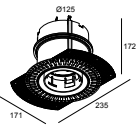

NIME II AIR 93035 PRIM

26412 9320 PRIM

kit de montage - side air + light

29810 0100 MOUNTING KIT SIDE AIR ONLY 1

29810 0110 MOUNTING KIT SIDE AIR 105

kit de montage - top air + light

29810 0130 MOUNTING KIT TOP AIR 105