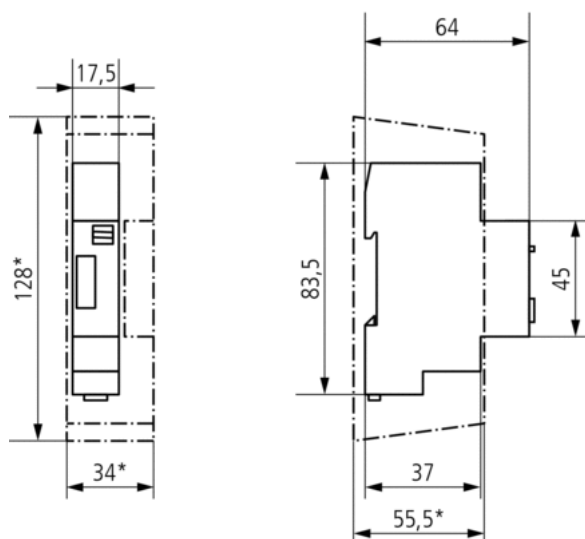

Technische specificaties

Bedrijfsspanning	230 V AC
Frequentie	50 Hz
Breedte	1 TE
Soort montage	DIN-rail
Stand-by verbruik	0 W
Glimlampbelasting	50 mA
Instelbereik tijd	1 – 7 min
Type aansluiting	3-/4-draads
3-/4-draads	Ja
Naschakelbaar	Na 30 s
Soort contact	Maakcontact
Openingswijdte	> 3 mm
Schakeluitgang	Niet potentiaalvrij (230 V)
Gloei-/halogeenlampbelasting	2300 W
TL-lampbelasting (VVG) duoschakeling	2300 VA
TL-lampbelasting (VVG) parallel gecompenseerd	1300 VA, 70 µF
Energiespaarlampen	9 x 7 W, 6 x 11 W, 5 x 15 W, 5 x 20 W
TL-lampbelasting (EVSA)	300 VA
TL-lampbelasting (VVG) seriegecompenseerd	2300 VA
TL-lampbelasting (VVG) niet gecompenseerd	2300 VA
Schakelvermogen	10 AX (bij 230 V AC, cos φ = 0,3), 16 A (bij 230 V AC, cos φ = 1)
Schakelaar voor permanent licht	Tuimelschakelaars
Keurmerk	VDE
Behuizing- en isolatiemateriaal	Tegen hoge temperaturen bestendige, zelfdovende thermoplasten
Omgevingstemperatuur	-10 °C ... +50 °C
Beschermingsklasse	II

Beschermingsgraad

IP 20

Aansluitschema's

Maattekeningen

Artikelnr.: 0080002

Accessoires

Wandmontageset 17,5 mm

- Artikelnr.: 9070065
[Details](#) ▶ www.theben.de