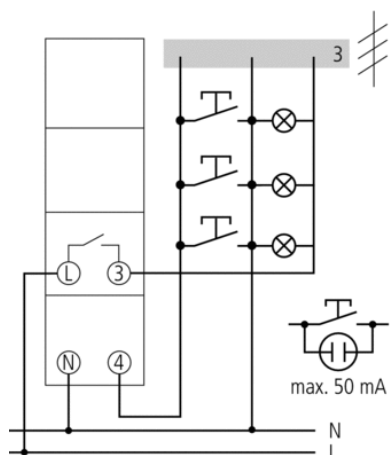

Functiebeschrijving

- Trappenhuis-tijdschakelaar, elektromechanisch
- 4-draads met aansluiting voor voetverlichting
- 3-draads aansluiting zonder voetverlichting (voor nieuwe installaties niet meer toegestaan)
- Naschakelbaar
- Geen ruststroomverbruik
- Tuimelschakelaar voor permanente verlichting
- Uiterst betrouwbaar dankzij aandrijving met synchroommotor
- Zeer eenvoudige tijdstelling en direct aflezen van de vertragingstijd op een absolute schaal
- Precisiemechanica en daardoor exacte schakelduur
- Zeer storingsongevoelig

Technische specificaties

Bedrijfsspanning	230 V AC
Frequentie	50 Hz
Breedte	1 TE
Soort montage	DIN-rail
Stand-by verbruik	0 W
Glimlampbelasting	50 mA
Instelbereik tijd	1 – 7 min
Type aansluiting	3-/4-draads
3-/4-draads	Ja
Naschakelbaar	Na 30 s
Soort contact	Maakcontact
Openingswijdte	> 3 mm
Schakeluitgang	Niet potentiaalvrij (230 V)
Gloei-/halogeenlampbelasting	2300 W
TL-lampbelasting (VVG) duoschakeling	2300 VA
TL-lampbelasting (VVG) parallel gecompenseerd	1300 VA, 70 µF
Energiespaarlampen	9 x 7 W, 6 x 11 W, 5 x 15 W, 5 x 20 W
TL-lampbelasting (EVSA)	300 VA
TL-lampbelasting (VVG) seriegecompenseerd	2300 VA
TL-lampbelasting (VVG) niet gecompenseerd	2300 VA
Schakelvermogen	10 AX (bij 230 V AC, cos φ = 0,3), 16 A (bij 230 V AC, cos φ = 1)
Schakelaar voor permanent licht	Tuimelschakelaars
Keurmerk	VDE
Behuizing- en isolatiemateriaal	Tegen hoge temperaturen bestendige, zelfdovende thermoplasten
Omgevingstemperatuur	-10 °C ... +50 °C
Beschermingsklasse	II

Beschermingsgraad

IP 20

Aansluitschema's

Maattekeningen

Artikelnr.: 0080002

Accessoires

Wandmontageset 17,5 mm

- Artikelnr.: 9070065
[Details](#) ▶ www.theben.de