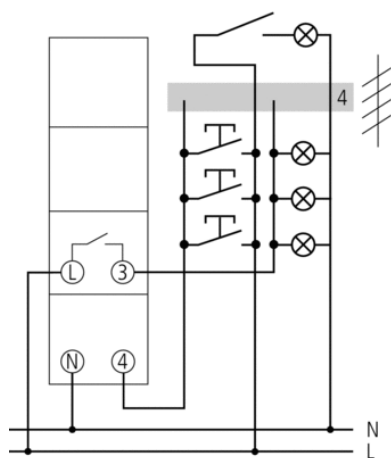

Functiebeschrijving

- Trappenhuis-tijdschakelaar, elektromechanisch
- 4-draads met aansluiting voor voetverlichting
- 3-draads aansluiting zonder voetverlichting (voor nieuwe installaties niet meer toegestaan)
- Naschakelbaar
- Geen ruststroomverbruik
- Tuimelschakelaar voor permanente verlichting
- Uiterst betrouwbaar dankzij aandrijving met synchroommotor
- Zeer eenvoudige tijdstelling en direct aflezen van de vertragingstijd op een absolute schaal
- Precisiemechanica en daardoor exacte schakelduur
- Zeer storingsongevoelig

Technische specificaties

Bedrijfsspanning	230 V AC
Frequentie	50 Hz
Breedte	1 TE
Soort montage	DIN-rail
Stand-by verbruik	0 W
Glimlampbelasting	50 mA
Instelbereik tijd	1 – 7 min
Type aansluiting	3-/4-draads
3-/4-draads	Ja
Naschakelbaar	Na 30 s
Soort contact	Maakcontact
Openingswijdte	> 3 mm
Schakeluitgang	Niet potentiaalvrij (230 V)
Gloei-/halogeenlampbelasting	2300 W
TL-lampbelasting (VVG) duoschakeling	2300 VA
TL-lampbelasting (VVG) parallel gecompenseerd	1300 VA, 70 µF
Energiespaarlampen	9 x 7 W, 6 x 11 W, 5 x 15 W, 5 x 20 W
TL-lampbelasting (EVSA)	300 VA
TL-lampbelasting (VVG) seriegecompenseerd	2300 VA
TL-lampbelasting (VVG) niet gecompenseerd	2300 VA
Schakelvermogen	10 AX (bij 230 V AC, cos φ = 0,3), 16 A (bij 230 V AC, cos φ = 1)
Schakelaar voor permanent licht	Tuimelschakelaars
Keurmerk	VDE
Behuizing- en isolatiemateriaal	Tegen hoge temperaturen bestendige, zelfdovende thermoplasten
Omgevingstemperatuur	-10 °C ... +50 °C
Beschermingsklasse	II

Beschermingsgraad

IP 20

Aansluitschema's

Maattekeningen

Artikelnr.: 0080002

Accessoires

Wandmontageset 17,5 mm

- Artikelnr.: 9070065
[Details](#) ▶ www.theben.de