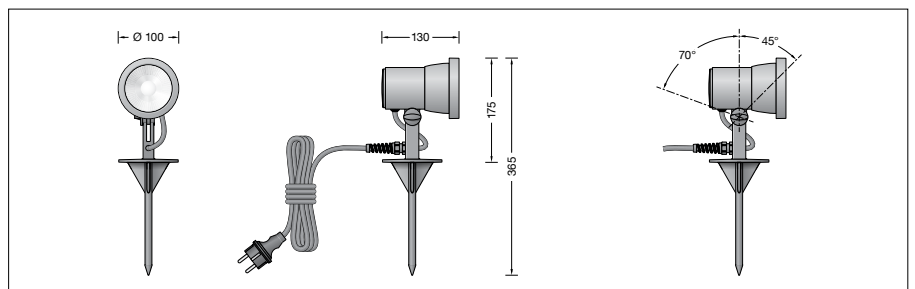

Productbeschrijving

De schijnwerper bestaat uit gegoten aluminium, aluminium en edelstaal
Coatingtechnologie BEGA Unidure®
Grondpen van glasvezelversterkt kunststof
Veiligheidsglas helder
Reflectoroppervlak van aluminium
Zwenkbereik -45°/+70°
Instellen van de brandstand zonder gereedschap
Aansluitklaar bedraad met
5 m aansluitkabel H05RN-F 3G 1[□]
en stekker
LED-netdeel
220-240 V ~ 50/60 Hz
Veiligheidsklasse I
Classificatie randaardestekker IP X4
bescherming tegen spatwater
Classificatie armatuur IP 65
Beschermd tegen stof en spuitwater
Stootvastheid IK06
Bescherming tegen mechanische stoten < 1 joule
– Veiligheidssymbool
– Symbool overeenkomstig richtlijn
Europese Unie
Gewicht: 1,2 kg
Dit product bevat lichtbronnen met energie-efficiëntieklasse D

Inschakelstroom

Inschakelstroom: 20 A / 170 μ s
Maximaal aantal armaturen met deze
bouwvorm per aardlekautomaat:
B 10 A: 31 armaturen
B 16 A: 50 armaturen
C 10 A: 52 armaturen
C 16 A: 85 armaturen

Lichtbron

Module-aansluitvermogen 6,1 W
Armaturen-aansluitvermogen 7,4 W
Nominale temperatuur $t_a = 25$ °C
Omgevingstemperatuur $t_{a,max} = 30$ °C

Op verzoek bieden wij een modificatie aan voor hogere omgevingstemperaturen.

85 009 K3

Modulebenaming LED-1285/930
Kleurtemperatuur 3000 K
Kleurweergave-index: CRI > 90
Modulelichtstroom 890 lm
Armaturen-lichtstroom 631 lm
Armatuurrendement 85,3 lm/W

Levensduur · Omgevingstemperatuur

Nominale temperatuur $t_a = 25$ °C
LED-netdeel: > 50.000 h
LED-module: 80.000 h (L 80 B 50)
100.000 h (L 70 B 50)

Omgevingstemperatuur max. $t_a = 30$ °C (100 %)

LED-netdeel: 50.000 h
LED-module: 78.000 h (L 80 B 50)
100.000 h (L 70 B 50)

Lichttechniek

Strooiende lichtsterkteverdeling
Halve bundelbreedte 50°
Armatuurgegevens voor het lichttechnische berekeningsprogramma DIALux voor buitenverlichting, straatverlichting en binnenverlichting, alsmede armatuurgegevens in EULUMDAT- en IES-formaat vindt u op de BEGA-website www.bega.com.

Accessoires

Voor de elektrische aansluiting adviseren wij de BEGA-aansluitzulen met randaardestopcontacten.
U vindt deze op onze website www.bega.com.

Lichtverdeling