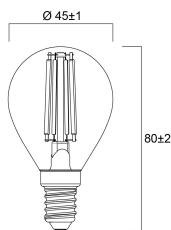

TECHNICAL DRAWINGS