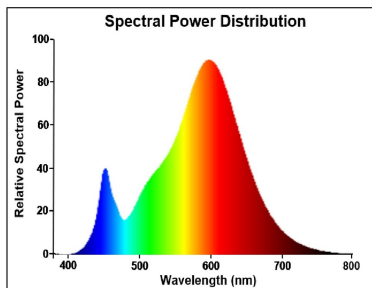

### Optical data

Lichtstroom (nominaal) (lm)	806
Nuttige lichtstroom (nominaal) (lm)	806
Kleurtemperatuur (K)	2700
Lichtkleur	Homelight
CRI (Ra)	80
Initiële kleurvariatie (SDCM)	SDCM6
Photobiological Risk Group	RG1
Vermogen van lumen aan einde nominale levensduur (lm)	70

## PHOTOMETRY