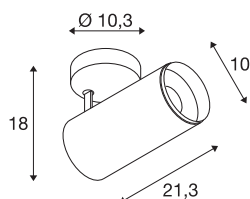

NUMINOS® SPOT DALI L

indoor led plafondopbouwarmatuur zwart/zwart 4000K 36°

Het NUMINOS armatuursysteem van SLV combineert technologie, design en functionaliteit als geen ander. Met een verscheidenheid aan downlights en spots, kunt u duizend verlichtingsontwerpmogelijkheden ervaren. Zoals bij de NUMINOS® SPOT DALI L indoor plafondopbouwarmatuur, die indruk maakt door zijn hoogwaardige afwerking en licht. Op die manier kunt u een hoogwaardige verlichting van grotere gebieden creëren of de spot gebruiken voor gerichte verlichting. De plafondinbouwarmatuur overtuigt met een opgenomen vermogen van 28 Watt, een lichtsterkte van 2620 Lumen, een kleurtemperatuur van 4000 Kelvin en een kleurweergave-index van 90. De installatie is dan ook nog een fluitje van een cent. Wanneer kiest u voor de modulaire variant van SLV?

TECHNISCHE GEGEVENS

Art.nr.	1004595
Draai- of zwenkbaar	Draai- en kantelbaar
Montage	opbouw
Montagebeschrijving	plafond
dimbaar	Ja
Dimtechnologie	DALI
Primaire nominale spanning	220-240V ~50/60Hz
Secundaire stroom/spanning	700 mA
Beschermingsklasse	I
Wattage	28 W
minimale omgevingstemperatuur	-20 °C
maximale omgevingstemperatuur	30 °C
Aantal armaturen bij LS B16A	35
Aantal armaturen bij LS C16A	60
Niveau van inschakelstroom	30 A
Duur van inschakelstroom	2 µs
Lumen	2620 lm
Lichtkleurtemperatuur	4000 Kelvin
Stralingshoek	36 °
Kleur	zwart
CRI	90
UGR ≤	19

Lichtbron

791825	
--------	---

Toebehoren

1006169	NUMINOS® L , Frontring wit
---------	----------------------------

LXXBXX-gegevens	L80B50
Levensduur	50000 h
Lichtsterkteverdeling	rotatiesymmetrisch
Lichtuitlaat	direct
Risk Group	1
Lengte	21.3 cm
Hoogte	18 cm
Diameter	10 cm
Nettogewicht	1.15 kg
Brutogewicht	1.5 kg
BIG WHITE pagina	101