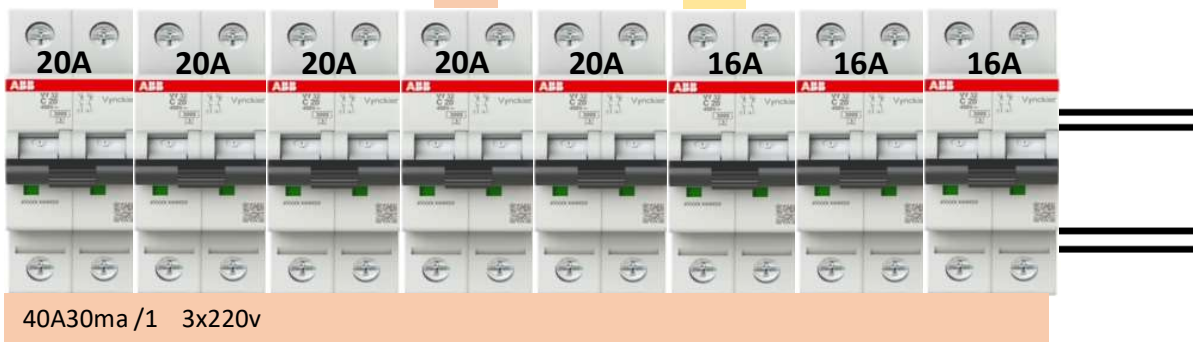

KABABB-3R-40A-3P-3DIF-15DIJ

**40A 3P**  
**3x220v**

**Extra componenten nodig?**

Voeg ze eenvoudig toe aan uw winkelmandje (zie toebehoren onderaan de artikelfiche).  
Alle extra componenten worden **gratis mee bekabeld** in uw kast.