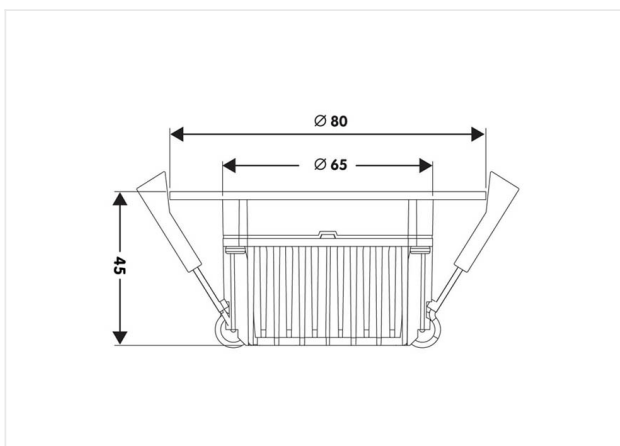

Creatos Mini Frost

Downlight met glasje die dankzij zijn geringe afmeting prima geschikt is voor een gelijkmatige verlichting van o.a. bergingen, doorgangen, sanitaire ruimtes enz.

7W 230V IP54 CCT 3000K Im 500 CRI 90 

Referentie	CF39501
Prijs excl. BTW	€ 44,00

Diameter	80 mm
Inbouwdiameter	65 mm
Inbouwhoogte	45 mm
Materiaal	aluminium
Kleur	mat wit
LED	Samsung SMD 5630
Led-stroom	300 mA
Levensduur +/-	40 000 hrs
Kleurtemp	3000K
Lumen	500 lm
CRI	> 90
Beam	110°
IP	IP54
Energie label	F