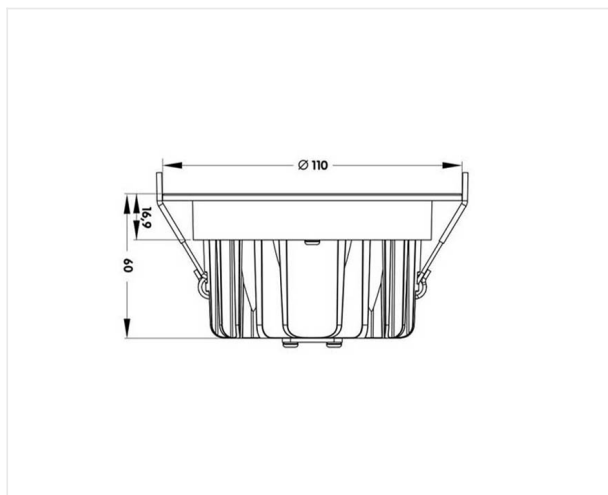

Creatos

COB downlight met prima technische kenmerken voor veelzijdige toepassing in o.a. boetieks, etalages, praktijkruimtes, werkruimtes, gangen enz.

16 W 230 V IP54 CCT 3000K Im 1300 CRI 90 

Referentie	CC85001
Prijs excl. BTW	€ 91,00
Diameter	110 mm
Inbouwdiameter	90 mm
Inbouwhoogte	60 mm
Materiaal	Aluminium
Kleur	Mat wit
LED	Citizen
Led-stroom	350 mA
Levensduur +/-	40 000 hrs
Kleurtemp	3000K
Lumen	1300 lm
CRI	> 90
Beam	60°
IP	IP54
IK	08