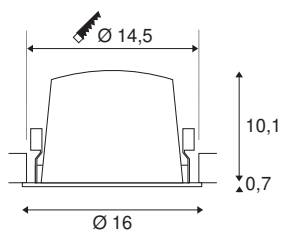

TECHNISCHE GEGEVENS

Art.nr.:	1004022
Aantal verschillende lichtopeningen	1
Secundaire stroom/spanning	1050mA
Hoogte	10.8 cm
Diameter	16 cm
Inbouwdiameter	14.5 cm
Inbouwdiepte	11.5 cm
Nettogewicht	0.66 kg
Brutogewicht	0.706 kg
IP-code	IP 20 / IP 44
Beschermingsklasse	III
Schokbestendigheidsklasse	IK02
Schokbestendigheid	0,2 Joule
Montage	inbouw
Montagebeschrijving	plafond
Wattage	37.4 W
Lumen	3550 lm
Lichtkleurtemperatuur	3000 Kelvin
Stralingshoek	20 °
Kleur	wit
CRI	90
UGR ≤	19