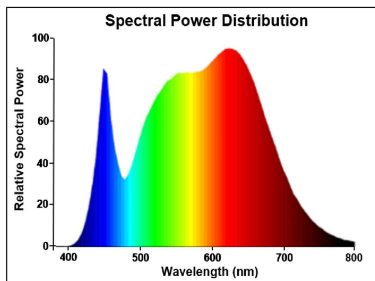

RefLED Retro Superia ES50 DIMMABLE

RefLED Superia Retro ES50 V3 405LM DIM 940 36 SL
0029139

DUN14 (inner)	25410288291394
Eenheden per binnendoos	6
Binnenhoogte verpakking (cm)	9.2
Packaging inner width (cm)	16.4
Packaging inner depth (cm)	13.1
DUN14 (outer)	15410288291397
Eenheden per omdoos	60
Lengte omdoos (cm)	20.8
Breedte omdoos (cm)	17.8
Diepte omdoos (cm)	68.5

Safety data

Optimale bedrijfsomstandigheden (°C)	-20-50
Reinigingsinstructies bij breuk	Nvt
Lamp voor speciaal doeleinde	Nee
Uitsluitend te gebruiken in droge toepassingen	Ja
Geschikt voor huishoudelijke verlichting	Ja
Safety message	Dimbaar met goedgekeurde dimmers

PHOTOMETRY