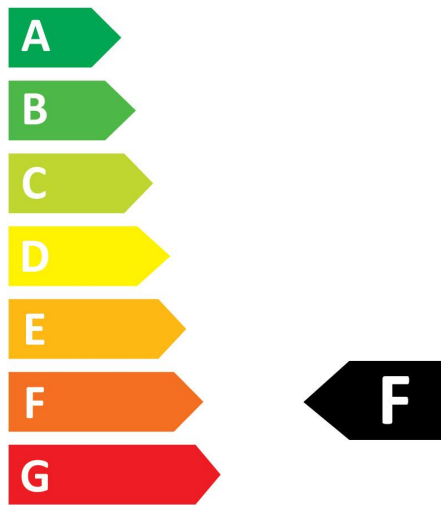

RefLED Retro Superia ES50 DIMMABLE

RefLED Superia Retro ES50 V3 405LM DIM 940 36 SL
0029139

Product features

- RefLED Superia Retro ES50 5W 405LM DIM 940 36°. Professionele GU10 LED-reeks met hoge prestaties. Design in glas met retro-effect zonder gekleurde rand. 100% retrofit met ES50 GU10 halogeenvlampen (PureForm). Tot 90% energiebesparing. Verkrijgbaar in CRI80 en CRI90. Beschikbaar in Warmwit(3000K) en Neutraal wit (4000K). Lichtbundel 36°. Beschikbaar in dimbare en niet dimbare versie. Verwachte levensduur 25.000 uur. Garantie 5 jaar.

PRODUCT OVERVIEW

Productnaam	RefLED Superia Retro ES50 V3 405LM DIM 940 36 SL
Technologie	LED
Watt (nominaal) (W)	5
Type	LED exchangeable
Type armatuur (open/gesloten)	Open
Algemene toepassing	Onderwijs, Horeca, Musea & Galeries, Kantoor, Residentieel & Consument, Retail
ETIM klasse	EC001959
E-nummer FI	4741031
Garantie	5 jaar
Kleurtemperatuur (K)	4000
Lichtkleur	Koelwit Deluxe
CRI (Ra)	90
Initiële kleurvariatie (SDCM)	SDCM6
Kleurafwijking in de tijd	6
Bundel breedte (°)	36
Photobiological Risk Group	RG1
Wattage (W)	5
Dimbaar	Yes
Gemiddelde levensduur (nominaal) (u)	25000
EAN code	5410288291390

PHOTOMETRY

TECHNICAL DRAWINGS

RefLED Retro Superia ES50 DIMMABLE
RefLED Superia Retro ES50 V3 405LM DIM 940 36 SL
0029139

SYLVANIA

0029139

5
kWh/1000h

2019/2015

RefLED Retro Superia ES50 DIMMABLE
RefLED Superia Retro ES50 V3 405LM DIM 940 36 SL
0029139