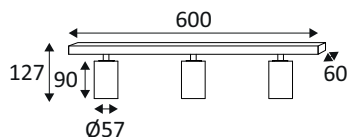

WA20005

RIVA 3 GU10 MAX 3x10W PAR16

Applique murale ou plafonnier orientable.

WEB

GÉNÉRAL

Classe ETIM	EC002892
Garantie	3 ans
Matière corps	Aluminium
Couleur	Noir mat
Longueur	600 mm
Largeur	60 mm
Diamètre	57 mm
Hauteur	127 mm
Poids net	1,2 kg