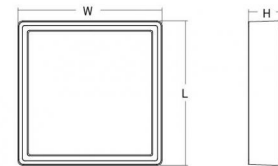

Frame Square MaxiNood Wit

Artikelcode:

5046 605345

EAN:

7021986053456

Lichttechniek

Versie:	Nood
Soort lichtbron:	LED
Wattage:	21W
System wattage:	21.0W
Luminous flux:	1980lm
Emergency lumen:	EM 360 lm
Werkzaamheid:	95 lm/W
Spanning:	230V
Kleurtemperatuur:	3000K
Kleurweergave (CRI):	Ra>80
MacAdams factor:	SDCM: 3
levensduur:	L80/B20>50,000
Lichtverdeling:	Direct
Bundelhoek:	110°

Behuizing:	Aluminium
Kleur:	Wit (RAL 9003)
Optiek:	Polycarbonaat (PC)

Montage/Aansluiting

Mounting:	Opbouw, Indoor / Outdoor
Koppeling:	Schroefloos klemmenblok

Afmetingen (mm)

Lengte (L):	310
Breedte (W):	310
Hoogte (H):	77
Gewicht (bruto/netto):	1.9 / 1.9