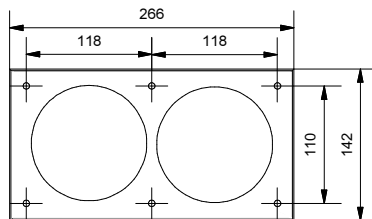

# Smart Surface Box 115 GE for 2L

128021XX

for Smart Adj Ø115 ES50

1

2

3

**MUST BE USED WITH**  
128101xx Smart mask Ø115 2x

**CAN BE USED WITH**  
127720xx - Smart Cake adjustable Ø115 ES50  
127820xx - Smart Lotis adjustable Ø115 ES50  
127920xx - Smart Kup adjustable Ø115 ES50

1

for Smart Adj Ø115 LED GE  
350mA - min 17,5Vf - max 21,5Vf - 6,9W  
500mA - min 18,4Vf - max 22,5Vf - 10,3W

for Smart Ø115 LED GE  
350mA - min 28,3Vf - max 34,6Vf - 11W  
500mA - min 29,3Vf - max 35,8Vf - 16,3W