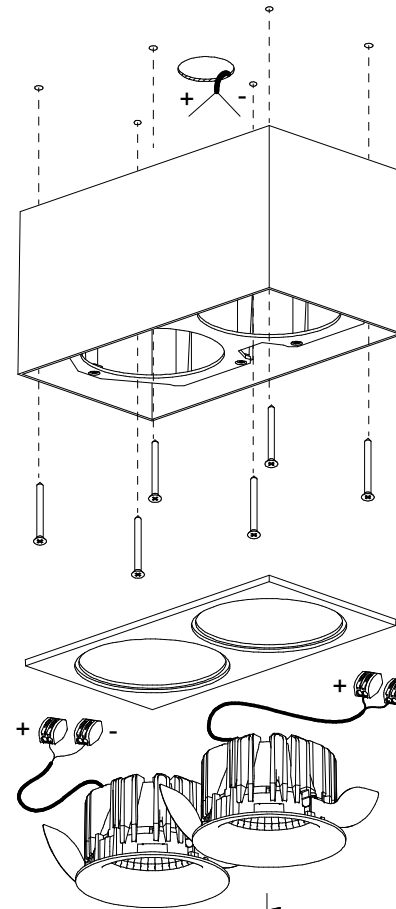

# Smart Surface Box 115 GE for 2L

128021XX

for Smart Adj Ø115 ES50

1

2

3

**MUST BE USED WITH**  
128101xx Smart mask Ø115 2x

**CAN BE USED WITH**  
127720xx - Smart Cake adjustable Ø115 ES50  
127820xx - Smart Lotis adjustable Ø115 ES50  
127920xx - Smart Kup adjustable Ø115 ES50

1

for Smart Adj Ø115 LED GE  
350mA - min 17,5Vf - max 21,5Vf - 6,9W  
500mA - min 18,4Vf - max 22,5Vf - 10,3W

for Smart Ø115 LED GE  
350mA - min 28,3Vf - max 34,6Vf - 11W  
500mA - min 29,3Vf - max 35,8Vf - 16,3W

2

3

**MUST BE USED WITH**  
128101xx Smart mask ø115 2x

**CAN BE USED WITH**  
127410xx - Smart Cake Ø115 GE  
127420xx - Smart Cake Ø115 IP54 GE\*  
127430xx - Smart Cake Ø115 IP54 DIF GE\*  
127510xx - Smart Lotis Ø115 GE  
127520xx - Smart Lotis Ø115 IP54 GE\*  
127530xx - Smart Lotis Ø115 IP54 DIF GE\*  
127610xx - Smart Kup Ø115 GE  
127620xx - Smart Kup Ø115 IP54 GE\*  
127630xx - Smart Kup Ø115 IP54 DIF GE\*  
127710xx - Smart Cake adjustable Ø115 LED  
127810xx - Smart Lotis adjustable Ø115 LED  
127910xx - Smart Kup adjustable Ø115 LED