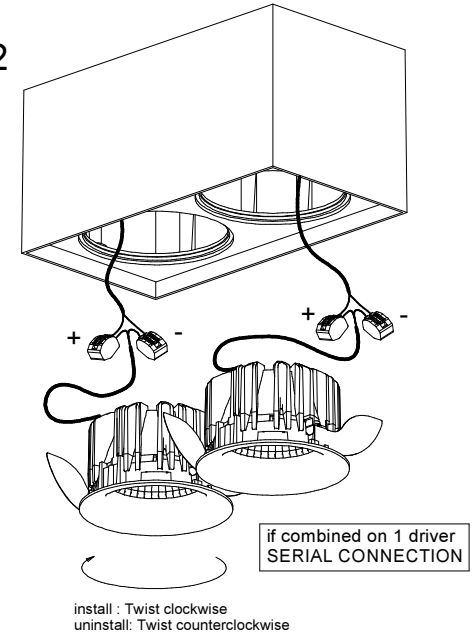

# Smart Surface Box 115 GE for 2L

128021XX

for Smart Adj Ø115 ES50

1

2

3

**MUST BE USED WITH**  
128101xx Smart mask Ø115 2x

**CAN BE USED WITH**  
127720xx - Smart Cake adjustable Ø115 ES50  
127820xx - Smart Lotis adjustable Ø115 ES50  
127920xx - Smart Kup adjustable Ø115 ES50

1

for Smart Adj Ø115 LED GE  
350mA - min 17,5Vf - max 21,5Vf - 6,9W  
500mA - min 18,4Vf - max 22,5Vf - 10,3W

for Smart Ø115 LED GE  
350mA - min 28,3Vf - max 34,6Vf - 11W  
500mA - min 29,3Vf - max 35,8Vf - 16,3W

2

3

**MUST BE USED WITH**  
128101xx Smart mask ø115 2x

**CAN BE USED WITH**  
127410xx - Smart Cake Ø115 GE  
127420xx - Smart Cake Ø115 IP54 GE\*  
127430xx - Smart Cake Ø115 IP54 DIF GE\*  
127510xx - Smart Lotis Ø115 GE  
127520xx - Smart Lotis Ø115 IP54 GE\*  
127530xx - Smart Lotis Ø115 IP54 DIF GE\*  
127610xx - Smart Kup Ø115 GE  
127620xx - Smart Kup Ø115 IP54 GE\*  
127630xx - Smart Kup Ø115 IP54 DIF GE\*  
127710xx - Smart Cake adjustable Ø115 LED  
127810xx - Smart Lotis adjustable Ø115 LED  
127910xx - Smart Kup adjustable Ø115 LED