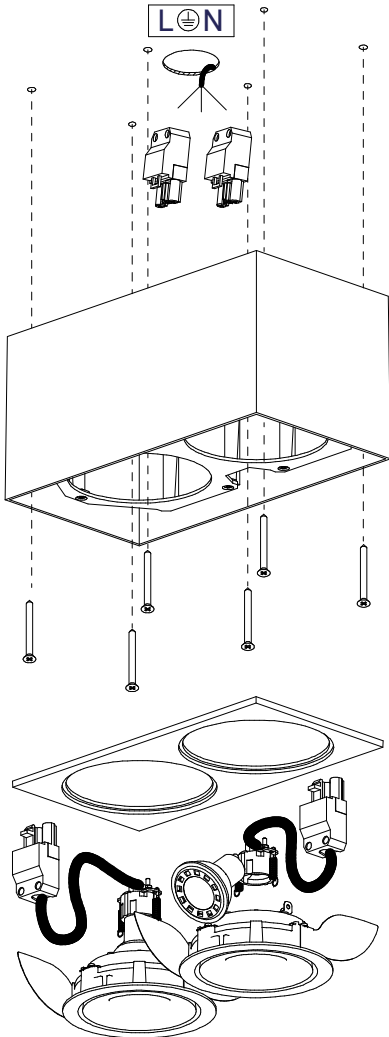

# Smart Surface Box 115 GE for 2L

128021XX

for Smart Adj Ø115 ES50

1

2

3

**MUST BE USED WITH**  
128101xx Smart mask Ø115 2x

**CAN BE USED WITH**  
127720xx - Smart Cake adjustable Ø115 ES50  
127820xx - Smart Lotis adjustable Ø115 ES50  
127920xx - Smart Kup adjustable Ø115 ES50

1

for Smart Adj Ø115 LED GE  
350mA - min 17,5Vf - max 21,5Vf - 6,9W  
500mA - min 18,4Vf - max 22,5Vf - 10,3W

for Smart Ø115 LED GE  
350mA - min 28,3Vf - max 34,6Vf - 11W  
500mA - min 29,3Vf - max 35,8Vf - 16,3W

2

3

**MUST BE USED WITH**  
128101xx Smart mask ø115 2x

**CAN BE USED WITH**  
127410xx - Smart Cake Ø115 GE  
127420xx - Smart Cake Ø115 IP54 GE\*  
127430xx - Smart Cake Ø115 IP54 DIF GE\*  
127510xx - Smart Lotis Ø115 GE  
127520xx - Smart Lotis Ø115 IP54 GE\*  
127530xx - Smart Lotis Ø115 IP54 DIF GE\*  
127610xx - Smart Kup Ø115 GE  
127620xx - Smart Kup Ø115 IP54 GE\*  
127630xx - Smart Kup Ø115 IP54 DIF GE\*  
127710xx - Smart Cake adjustable Ø115 LED  
127810xx - Smart Lotis adjustable Ø115 LED  
127910xx - Smart Kup adjustable Ø115 LED