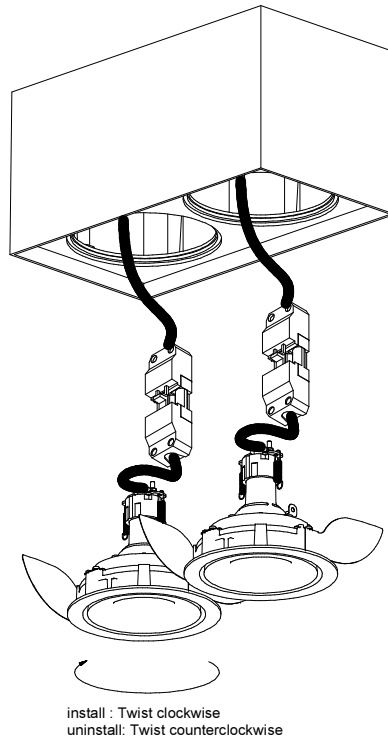

# Smart Surface Box 115 GE for 2L

128021XX

for Smart Adj Ø115 ES50

1

2

3

**MUST BE USED WITH**  
128101xx Smart mask Ø115 2x

**CAN BE USED WITH**  
127720xx - Smart Cake adjustable Ø115 ES50  
127820xx - Smart Lotis adjustable Ø115 ES50  
127920xx - Smart Kup adjustable Ø115 ES50

1

for Smart Adj Ø115 LED GE  
350mA - min 17,5Vf - max 21,5Vf - 6,9W  
500mA - min 18,4Vf - max 22,5Vf - 10,3W

for Smart Ø115 LED GE  
350mA - min 28,3Vf - max 34,6Vf - 11W  
500mA - min 29,3Vf - max 35,8Vf - 16,3W

2

3

**MUST BE USED WITH**  
128101xx Smart mask ø115 2x

**CAN BE USED WITH**  
127410xx - Smart Cake Ø115 GE  
127420xx - Smart Cake Ø115 IP54 GE\*  
127430xx - Smart Cake Ø115 IP54 DIF GE\*  
127510xx - Smart Lotis Ø115 GE  
127520xx - Smart Lotis Ø115 IP54 GE\*  
127530xx - Smart Lotis Ø115 IP54 DIF GE\*  
127610xx - Smart Kup Ø115 GE  
127620xx - Smart Kup Ø115 IP54 GE\*  
127630xx - Smart Kup Ø115 IP54 DIF GE\*  
127710xx - Smart Cake adjustable Ø115 LED  
127810xx - Smart Lotis adjustable Ø115 LED  
127910xx - Smart Kup adjustable Ø115 LED