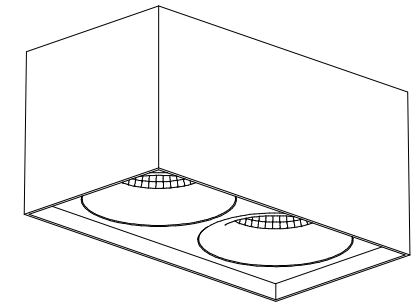

# Smart Surface Box 115 GE for 2L

128021XX

for Smart Adj Ø115 ES50

1

2

3

**MUST BE USED WITH**  
128101xx Smart mask Ø115 2x

**CAN BE USED WITH**  
127720xx - Smart Cake adjustable Ø115 ES50  
127820xx - Smart Lotis adjustable Ø115 ES50  
127920xx - Smart Kup adjustable Ø115 ES50

1

for Smart Adj Ø115 LED GE  
350mA - min 17,5Vf - max 21,5Vf - 6,9W  
500mA - min 18,4Vf - max 22,5Vf - 10,3W

for Smart Ø115 LED GE  
350mA - min 28,3Vf - max 34,6Vf - 11W  
500mA - min 29,3Vf - max 35,8Vf - 16,3W

2

3

**MUST BE USED WITH**  
128101xx Smart mask ø115 2x

**CAN BE USED WITH**  
127410xx - Smart Cake Ø115 GE  
127420xx - Smart Cake Ø115 IP54 GE\*  
127430xx - Smart Cake Ø115 IP54 DIF GE\*  
127510xx - Smart Lotis Ø115 GE  
127520xx - Smart Lotis Ø115 IP54 GE\*  
127530xx - Smart Lotis Ø115 IP54 DIF GE\*  
127610xx - Smart Kup Ø115 GE  
127620xx - Smart Kup Ø115 IP54 GE\*  
127630xx - Smart Kup Ø115 IP54 DIF GE\*  
127710xx - Smart Cake adjustable Ø115 LED  
127810xx - Smart Lotis adjustable Ø115 LED  
127910xx - Smart Kup adjustable Ø115 LED