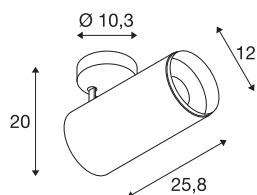

NUMINOS® SPOT DALI XL

plafondopbouwarmatuur zwart 36W 3000K 36°

Het NUMINOS armatuursysteem van SLV combineert technologie, design en functionaliteit als geen ander. Met een verscheidenheid aan downlights en spots zorgt u voor duizend verlichtingsontwerpmogelijkheden. Zoals bij de NUMINOS® SPOT DALI XL indoor plafondopbouwarmatuur, die indruk maakt door zijn hoogwaardige afwerking en licht. De spot is perfect voor gerichte accentverlichting of zelfs verlichting van grotere gebieden. De plafondinbouwarmatuur overtuigt met een opgenomen vermogen van 36 Watt, een lichtsterkte van 3490 Lumen, een kleurtemperatuur van 3000 Kelvin en een kleurweergave-index van 90. De eenvoudige installatie is nog slechts een formaliteit. Wanneer kiest u voor NUMINOS van SLV? Modulaire diversiteit wacht op u.

TECHNISCHE GEGEVENS

Art.nr.	1005748
Aantal verschillende lichtopeningen	1
Draai- of zwenkbaar	Draai- en kantelbaar
Montage	opbouw
Montagebeschrijving	plafond
dimbaar	Ja
Dimtechnologie	DALI
Primaire nominale spanning	220-240V ~50/60Hz
Secundaire stroom/spanning	900 mA
Beschermingsklasse	I
Wattage	36 W
minimale omgevingstemperatuur	-20 °C
maximale omgevingstemperatuur	35 °C
Aantal armaturen bij LS B16A	18
Aantal armaturen bij LS C16A	18
Niveau van inschakelstroom	15 A
Duur van inschakelstroom	100 µs
Stroboscopisch effect (SVM)	0
Lumen	3490 lm
Lichtkleurtemperatuur	3000 Kelvin
Stralingshoek	36 °
Kleur	zwart

Lichtbron

791823	
--------	---

Toebehoren

1006170	NUMINOS® XL , Front-ring wit
---------	------------------------------

CRI	90
UGR ≤	19
LXXBXX-gegevens	L80B50
Levensduur	50000 h
Lengte	25.8 cm
Hoogte	20 cm
Diameter	12 cm
Nettogewicht	1.5 kg
Brutogewicht	2 kg
BIG WHITE pagina	101