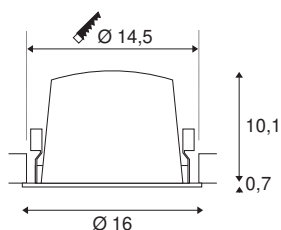

NUMINOS® DL XL

indoor led plafondbouwarmatuur wit/zwart 2700K 55°

Design, technologie en functie in perfectie: NUMINOS is het armatuursysteem van SLV dat alles combineert. Zo kunt u met verschillende downlights en spots duizend mogelijkheden voor lichtontwerp ervaren. Daartoe behoort ook NUMINOS® DL XL, die overtuigt als plafondbouwarmatuur met de beste afwerkings- en lichtkwaliteit. Ideaal voor discrete, moderne en ruimtebesparende verlichting die de aandacht vestigt op voorwerpen of de ruimte. De plafondbouwarmatuur overtuigt met een opgenomen vermogen van 37,4 Watt, een lichtsterkte van 3300 Lumen, een kleurtemperatuur van 2700 Kelvin en een kleurweergave-index van 90. De installatie is dan ook nog een fluitje van een cent. Wanneer kiest u voor NUMINOS van SLV? Modulaire diversiteit wacht op u.

TECHNISCHE GEGEVENS

Art.nr.:	1004003
Aantal verschillende lichtopeningen	1
Secundaire stroom/spanning	1050mA
Hoogte	10.8 cm
Diameter	16 cm
Inbouwdiameter	14.5 cm
Inbouwdiepte	11.5 cm
Nettogewicht	0.715 kg
Brutogewicht	0.87 kg
IP-code	IP 20 / IP 44
Beschermingsklasse	III
Schokbestendigheidsklasse	IK02
Schokbestendigheid	0,2 Joule
Montage	inbouw
Montagebeschrijving	plafond
Wattage	37.4 W
Lumen	3300 lm
Lichtkleurtemperatuur	2700 Kelvin
Stralingshoek	55 °
Kleur	wit
CRI	90
UGR ≤	22