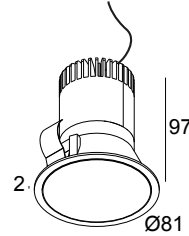

PARTOU IP 93025 W-W

25213 9320 W-W

DISPONIBLE EN

NOIR-NOIR 25213 9320 B-B

NOIR-CHROME FONCÉ 25213 9320 B-DC

BLANC-BLANC 25213 9320 W-W

 [Voir sur le site Web](#)

Informations générales

EMPLACEMENT	interieur
INSTALLATION	Plafond Encastré
FORME / TAILLE DE DÉCOUPE (MM)	circulaire - 76
PROFONDEUR D'ENCASTREMENT (MM)	100
ÉPAISSEUR DE LA SURFACE DE MONTAGE (MM)	min.5
PROTECTION CONTRE LA PÉNÉTRATION	IP44/20
POIDS (KG)	0.2
ORIENTATION	non réglable
INFORMATIONS	REFLECTOR FL-25° EXCL.LED POWER SUPPLY 350-500mA-DC