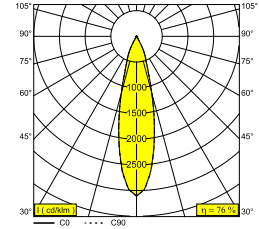

[Voir sur le site Web](#)

Informations générales

EMPLACEMENT	interieur
INSTALLATION	Plafond Encastré
FORME / TAILLE DE DÉCOUPE (MM)	circulaire - 76
PROFONDEUR D'ENCASTREMENT (MM)	100
ÉPAISSEUR DE LA SURFACE DE MONTAGE (MM)	min.5
PROTECTION CONTRE LA PÉNÉTRATION	IP44/20
POIDS (KG)	0.2
ORIENTATION	non réglable
INFORMATIONS	REFLECTOR FL-25° EXCL.LED POWER SUPPLY 350-500mA-DC

Informations électriques

CLASSE	III
CLASSE D'ÉNERGIE	E

Info Source lumineuse

Lightsource Name	LED
Source de lumière	LED array 5,8-8,6W / CRI>90 (R9: 52) / 3000K / 734-1018lm
Valeurs TM-30	Rf: 90 / Rg: 99
SDCM	SDCM1
Groupe de risque	RG1
LM80	L90B10 > 50000
Techniques LED (source lumineuse)	1018lm // 8,6W // 118lm/W
Techniques LED (luminaire)	769lm // 10W // 78lm/W

Conditions

LED POWER SUPPLY 350 / 500mA-DC DIM

Options

PLASTERKIT 101