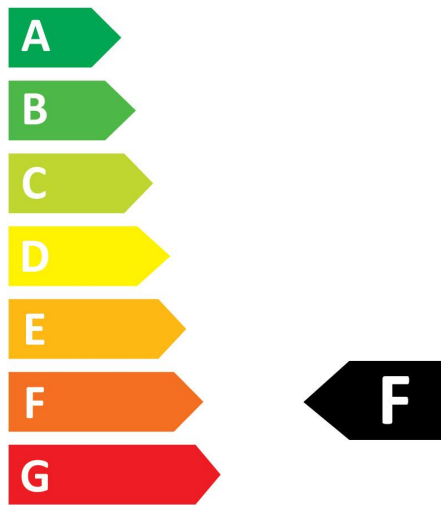

RefLED Retro Superia ES50 DIMMABLE

RefLED Superia Retro ES50 V3 345LM DIM 830 36 SL
0029126

Product features

- RefLED Superia Retro ES50 4,5W 345LM DIM 830 36°. Professionele GU10 LED-reeks met hoge prestaties. Design in glas met retro-effect zonder gekleurde rand. 100% retrofit met ES50 GU10 halogeenvlampen (PureForm). Tot 90% energiebesparing. Verkrijgbaar in CRI80 en CRI90. Beschikbaar in Warmwit(3000K) en Neutraal wit (4000K). Lichtbundel 36°. Beschikbaar in dimbare en niet dimbare versie. Verwachte levensduur 25.000 uur. Garantie 5 jaar.

PHOTOMETRY

TECHNICAL DRAWINGS

RefLED Retro Superia ES50 DIMMABLE

RefLED Superia Retro ES50 V3 345LM DIM 830 36 SL
0029126

SYLVANIA

0029126

5
kWh/1000h

2019/2015