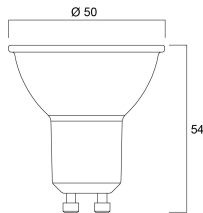

TECHNICAL DRAWINGS