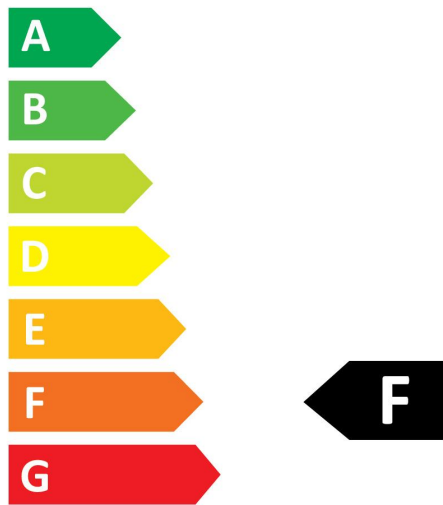

RefLED Retro Superia ES50 DIMMABLE
RefLED Superia Retro ES50 V3 345LM DIM 830 36 SL
0029126

0029126

5
kWh/1000h

2019/2015