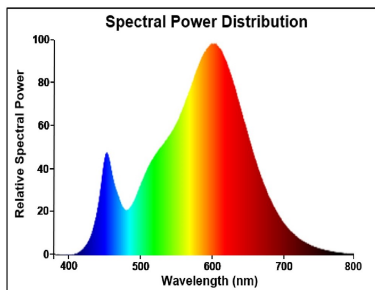

RefLED Retro Superia ES50 DIMMABLE

RefLED Superia Retro ES50 V3 345LM DIM 830 36 SL
0029126

DUN14 (inner)	25410288291264
Eenheden per binnendoos	6
Binnenhoogte verpakking (cm)	9.2
Packaging inner width (cm)	16.4
Packaging inner depth (cm)	13.1
DUN14 (outer)	15410288291267
Eenheden per omdoos	60
Lengte omdoos (cm)	20.8
Breedte omdoos (cm)	17.8
Diepte omdoos (cm)	68.5

Safety data

Optimale bedrijfsomstandigheden (°C)	-20-50
Reinigingsinstructies bij breuk	Nvt
Lamp voor speciaal doeleinde	Nee
Uitsluitend te gebruiken in droge toepassingen	Ja
Geschikt voor huishoudelijke verlichting	Ja
Safety message	Dimbaar met goedgekeurde dimmers

PHOTOMETRY

TECHNICAL DRAWINGS