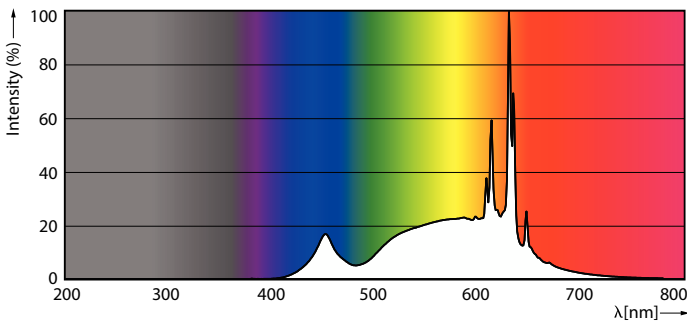

Product gegevens

Algemene informatie	
Lampvoet	GU10 [GU10]
Nominale levensduur	15.000 hr
Schakelcyclus	50.000
Lamptype	LED
Meetreferentie van lichtstroom	Narrow Cone
CE-markering	Ja
Conform EU RoHS-richtlijn	Ja

Gegevens lichttechniek	
Kleurcode	830 [CCT of 3000K]
Bundelhoek (nom.)	36 graden
Lichtstroom	345 lm
Lichtsterkte (nom.)	700 cd
Kleuraanduiding	Wit (WH)
Gecorreleerde kleurtemperatuur (nom)	3000 K
Lichtrendement (gespec.) (nom.)	86 lm/W
Kleurconsistentie	<6
Kleurweergave-index (CRI)	80
LLMF bij einde nominale levensduur (nom.)	70 %

Lichtstroom in conus van 90° (nom.)	345 lm
Flikkerwaarde (PstLM)	1
Stroboscoopeffectwaarde (SVM)	0,4
Photobiological safety according to EN 62471	RG1

Bedrijfs- en elektrische gegevens	
Ingangsfrequentie	50 to 60 Hz
Ingangsfrequentie	50 tot 60 Hz
Energieverbruik	4 W
Lampstroom (nom.)	23 mA
Overeenkomstig vermogen	50 W
Opstarttijd (nom.)	0,5 s
Opwarmtijd tot 60% licht	0,5 s
Arbeidsfactor	0,84
Spanning (nom.)	220-240 V

Maatschets

Product	D	C
CorePro LEDspot 4-50W GU10 830 36D DIM	50 mm	54 mm

Fotometrische gegevens

Spectral Power Distribution Colour - CorePro LEDspot 4-50W GU10 830 36D DIM

Light Distribution Diagram - CorePro LEDspot 4-50W GU10 830 36D DIM