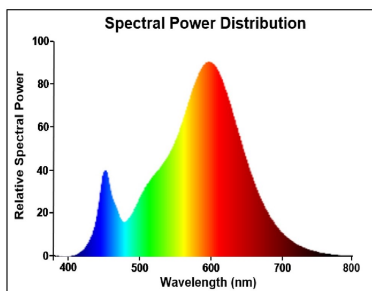

ToLEDo Retro Candle Dimmable

ToLEDo RT Candle V5 CL DIM 470LM 827 E14 SL

0029344

Nominale diameter product (mm)	35
Gewicht (kg)	0.021

Packaging

Beschrijving verpakking	Karton
EAN code	5410288293448
Enkele lengte verpakking (cm)	11.0
Enkele breedte verpakking (cm)	4.5
Hoogte eenheidsverpakking (cm)	4.5
DUN14 (outer)	15410288293445
Eenheden per omdoos	6
Lengte omdoos (cm)	14.3
Breedte omdoos (cm)	9.7
Diepte omdoos (cm)	12.0

Safety data

Optimale bedrijfsomstandigheden (°C)	-10-45
Reinigingsinstructies bij breuk	Nvt
Lamp voor speciaal doeleinde	Nee
Uitsluitend te gebruiken in droge toepassingen	Ja
Geschikt voor huishoudelijke verlichting	Ja
Safety message	Niet geschikt voor geheel gesloten armaturen

PHOTOMETRY

TECHNICAL DRAWINGS