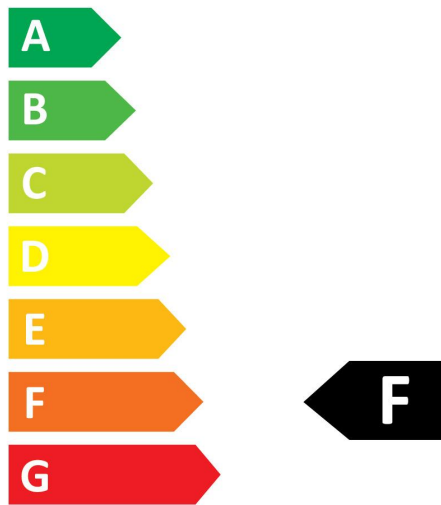

SYLVANIA

ToLEDo Retro Candle Dimmable

ToLEDo RT Candle V5 CL DIM 470LM 827 E14 SL

0029344

SYLVANIA

0029344

5
kWh/1000h

2019/2015