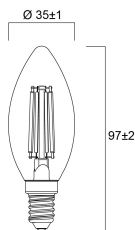

TECHNICAL DRAWINGS