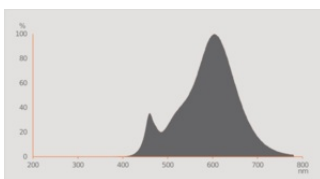

Fotometrische gegevens

Lichtkleur	Warm White
Lichtstroom einde nominale leven	0.95
Standaardafwijking van kleurproeven	≤ 6 sdc _m
Nominale lichtstroom	806 lm
Lichtstroom	806 lm
Lichtstroom efficiëntie	89 lm/W
Bereik regelb. kleurtemp.	2700 K
Kleurtemperatuur	2700 K
Kleurweergave-index Ra	80
Flikkerwaarde Pst LM	≤ 1
Stroboscoopeffect waarde SVM	≤ 0.4

Lichttechnische gegevens

Stralingshoek	180 °
Opstarttijd	< 0.5 s

AFMETINGEN & GEWICHT

Product gewicht	43,00 g
Diameter	60,00 mm
Maximale diameter	60 mm
Lengte	112,00 mm
Breedte	60 mm
Breedte (incl. ronde armaturen)	60 mm
Hoogte	60 mm
Hoogte (incl. cylin. armaturen)	60 mm
Buitenkolf [PICOS]	A60