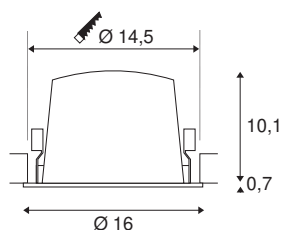

## NUMINOS® DL XL

plafonnier encastré à LED indoor noir / blanc 2700 K 20 °

Design, technologie et fonctionnalité à la perfection: NUMINOS est le système de luminaires de SLV tout en un. Découvrez des milliers d'aménagements lumineux avec les différents downlights et spotlights. Il en va de même pour NUMINOS® DL XL qui, sous forme de plafonnier encastré, séduit avec la meilleure qualité de finition et de lumière. Idéal pour un éclairage discret, moderne et compacte qui met les objets de la pièce en évidence. Le plafonnier encastré parvient à convaincre avec une puissance de 37,4 watts, une intensité lumineuse de 3500 lumens, une température de couleur de 2700 kelvins et un indice de rendu des couleurs élevé de plus de 90. Le montage se fait ensuite en un tour de main. Quand allez-vous vous décider pour la diversité modulaire de SLV?

## INFORMATIONS TECHNIQUES

N° art.	1003986
Nombre de sorties lumineuses différentes	1
Code IP	IP 20 / IP 44
Classe de résistance aux chocs	IK 02
Résistance au choc	0.2 Joule
Montage	Encastré
Infos de montage	Plafond
Courant / tension secondaire	1050 mA
Indice de protection	III
Wattage	37.4 W
Température ambiante min.	-20 °C
Température ambiante max.	40 °C
Lumen	3500 lm
Température de couleur	2700 Kelvin
Angle faisceau	20 °
Coloris	noir
CRI	90
UGR ≤	19
Caractéristiques LXXBXX	L80B50
Durée de vie	50000 h
Répartition de l'intensité lumineuse	rotosymétrique
Faisceau lumineux	direct

Risk Group	1
Hauteur	10.8 cm
Diamètre	16 cm
Poids net	0.715 kg
Poids brut	0.87 kg
Forme de la découpe	rond
Profondeur d'encastrement	11.5 cm
Diamètre d'encastrement	14.5 cm
BIG WHITE, page	36