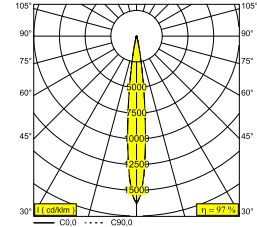

[Bekijk op website](#)

Algemene info

LOCATIE	binnen
INSTALLATIE	Plafond Inbouw
ZAAGMAAT/OPENING (MM)	rond - Ø KIT
INBOUWDIEPTE (MM)	105
STOF EN WATERDICHTHEID	IP20
GEWICHT (KG)	0.24
RICHTBAARHEID	0° tot 30° zwenkbaar, 355° roteerbaar
INFO	LENS SP-10° EXCL.LED POWER SUPPLY 350-500mA-DC

Elektrische info

KLASSE	III
ENERGIE KLASSE	F

Info lichtbron

Lightsource Name	LED
Lichtbron	LED array 3,9-5,7W / CRI>90 (R9: 56) / 2700K / 385-519lm
TM-30-15 Waarden	Rf: 91 / Rg: 99
SDCM	SDCM2
Risk-groep	RG2 (threshold 0,6m)
LM80	L90B10 > 41000
LED techniek (lichtbron)	519lm // 5,7W // 90lm/W
LED techniek (toestel)	502lm // 7W // 77lm/W

Benodigdheden

MOUNTING KIT ENTERO ROUND S
MOUNTING KIT AIR 105
LED POWER SUPPLY 350 / 500mA-DC DIM

Accessoires

ENTERO S HONEYCOMB