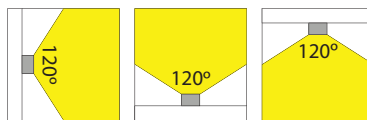

LED Strip

ROL VAN 5 MTR/48W

Rouleau de 5 MTR/48W

Bedrijfstemperatuur: -20°C ~ 50°C

Température de fonctionnement: -20°C ~ 50°C

Aantal branduren: > 50.000

Durée de vie: > 50.000h

Kleurweergave index: Ra > 70

Index de rendu de couleurs: Ra > 70

Voedingen en controllers, vanaf pagina 116

Alimentation et contrôleurs, à partir de la page 116

- Uitermate flexibele 2-kleuren LED strip
- Bedoeld voor binnentoepassingen
- Achterzijde voorzien van een 3M plakstrip
- Eenvoudige montage op een stof- en vetvrije ondergrond
- Kan eenvoudig worden ingekort op de aangegeven markeringen
- Verkrijgbaar in 24Vdc uitvoering
- Door middel van apart te bestellen controller/dimmer is het mogelijk de kleurtemperatuur te **regelen** tussen 2400K en 6000K

Toepassingsgebieden: als accent-, achtergrond- en koofverlichting in kantoren, horeca, winkels, representatieve ruimtes en interieur-bouw.

- Ruban LED bicolore extrêmement flexible
- Destiné aux applications intérieures
- Arrière avec une bande adhésive 3M
- Montage facile sur une surface libre de poussière et de graisse
- Peut facilement être raccourcie à des marqueurs indiqués
- Disponible en version 24Vdc
- Grâce à un contrôleur / variateur, à commander séparément, il est possible de **régler** la température de la couleur entre 2400K et 6000K

Souvent utilisé comme éclairage dans les magasins, hôtels, les zones d'accueil, etc.

46180112