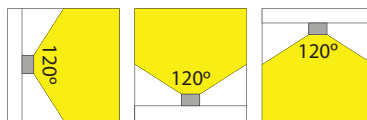

LED Strip

ROL VAN 5 MTR/36W

Rouleau de 5 MTR/36W

Bedrijfstemperatuur: -20°C ~ 50°C

Température de fonctionnement: -20°C ~ 50°C

Aantal branduren: > 50.000

Durée de vie: > 50.000h

Kleurweergave index: Ra > 70

Index de rendu de couleurs: Ra > 70

Voedingen en controllers, vanaf pagina 116

Alimentation et contrôleurs, à partir de la page 116

- Uitermate flexibele LED strip
- Bedoeld voor binnentoepassingen
- Achterzijde voorzien van een 3M plakstrip
- Eenvoudige montage op een stof- en vetvrije ondergrond
- Kan eenvoudig worden ingekort op de aangegeven markeringen
- Leverbaar in verschillende lichtkleuren
- Verkrijgbaar in 12Vdc en 24Vdc uitvoering
- **Regelbaar** door middel van optioneel leverbare controller

Toepassingsgebieden: als accent-, achtergrond- en koofverlichting in kantoren, horeca, winkels, representatieve ruimtes en interieur-bouw.

- Ruban LED extrêmement flexible
- Destine aux applications intérieures
- Arrière avec une bande adhésive 3M
- Montage facile sur une surface libre de poussière et de graisse
- Peut facilement être raccourcie à des marqueurs indiqués
- Disponible en différentes couleurs de lumière
- Disponible en version 12Vdc et 24Vdc
- Eclairage **réglable** par un contrôleur optionnel

Souvent utilisé comme éclairage dans les magasins, hôtels, les zones d'accueil, etc.

46x22117