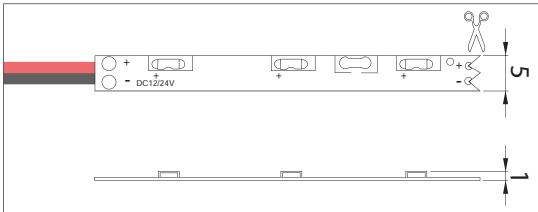

Type LED Type de LED	LEDs/m	Afmetingen (LxBxH) Dimensions (LxLxH) (mm)	Vermogen Puissance W/m	Voltage Tension (Vdc)	✂ (mm)	Kleur Couleur	Lichtstroom Flux lumineux (Lm/m)	Golflengte-/ Kleurtemp. Longueur d'onde/ Température de couleur	Art. nr. Référence	
335	60	5000x5x1	4.8	12	50	■	120	615NM	46130110	
						■		585NM	46130111	
						■	150	460NM	46130112	
						■		240	515NM	46130113
						■	120	370NM	46130116	
						■	390	6000K	46130114	
						■	360	3000K	46130115	

LET OP: Zorg altijd voor een goede koeling van de LED strip. Hoge temperaturen, ontstaan door slechte koeling, kunnen de levensduur drastisch verkorten. Voor aluminium montage- en koelprofielen zie pagina 86 en verder. Verdere installatievoorschriften zie pagina 288.

ATTENTION: Des précautions doivent être prises pour assurer un bon refroidissement du ruban LED. Les températures élevées, causées par un mauvais refroidissement peut raccourcir considérablement la durée de vie. Pour montage des rubans LED sur des profils en aluminium, voir page 86 et au-delà. Les instructions d'installation, voir page 288.