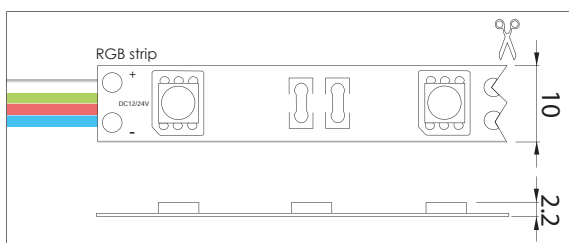

Type LED Type de LED	LEDs/m	Afmetingen (LxBxH) Dimensions (LxLxH) (mm)	Vermogen Puissance W/m	Voltage Tension (Vdc)	✂ (mm)	Kleur Couleur	Lichtstroom Flux lumineux (Lm/m)	Golflengte-/ Kleurtemp. Longueur d'onde/ Température de couleur	Art. nr. Référence
5050	30	5000x10x2.2	7.2	12	100		255	RGB	46122117
				24	167				46222117

LET OP: Zorg altijd voor een goede koeling van de LED strip. Hoge temperaturen, ontstaan door slechte koeling, kunnen de levensduur drastisch verkorten. Voor aluminium montage- en koelprofielen zie pagina 86 en verder. Verdere installatievoorschriften zie pagina 288.

ATTENTION: Des précautions doivent être prises pour assurer un bon refroidissement du ruban LED. Les températures élevées, causées par un mauvais refroidissement peut raccourcir considérablement la durée de vie. Pour montage des rubans LED sur des profilés en aluminium, voir page 86 et au-delà. Les instructions d'installation, voir page 288.