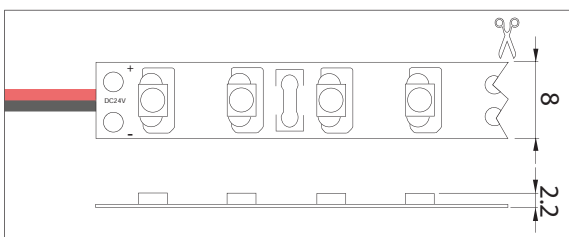

Type LED Type de LED	LEDs/m	Afmetingen (LxBxH) Dimensions (LxLxH) (mm)	Vermogen Puissance W/m	Voltage Tension (Vdc)	✂ (mm)	Kleur Couleur	Lichtstroom Flux lumineux (Lm/m)	Golflengte-/ Kleurtemp. Longueur d'onde/ Température de couleur	Art. nr. Référence	
3528	120	5000x8x2.2	9.6	24	50		240	615NM	46220120	
								585NM	46220121	
							300	460NM	46220122	
								480	515NM	46220123
							240	370NM	46220126	
							780	6000K	46220124	
							750	4000K	462201245	
							720	3000K	46220125	
							660	2700K	46220128	
							600	2400K	46220129	

LET OP: Zorg altijd voor een goede koeling van de LED strip. Hoge temperaturen, ontstaan door slechte koeling, kunnen de levensduur drastisch verkorten. Voor aluminium montage- en koelprofielen zie pagina 86 en verder. Verdere installatievoorschriften zie pagina 288.

ATTENTION: Des précautions doivent être prises pour assurer un bon refroidissement du ruban LED. Les températures élevées, causées par un mauvais refroidissement peut raccourcir considérablement la durée de vie. Pour montage des rubans LED sur des profilés en aluminium, voir page 86 et au-delà. Les instructions d'installation, voir page 288.