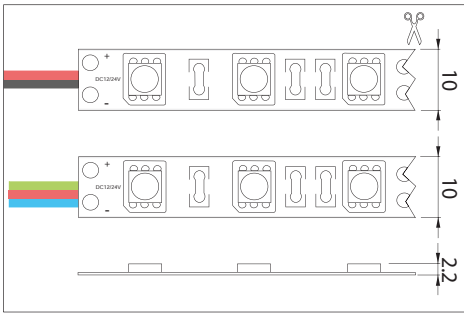

Type LED Type de LED	LEDs/m	Afmetingen (LxBxH) Dimensions (LxLxH) (mm)	Vermogen Puissance W/m	Voltage Tension (Vdc)	✂ (mm)	Kleur Couleur	Lichtstroom Flux lumineux (Lm/m)	Golflengte-/ Kleurtemp. Longueur d'onde/ Température de couleur	Art. nr. Référence
5050	60	5000x10x2.2	14.4	12	50		360	615NM	46121110
								585NM	46121111
							450	460NM	46121112
							720	515NM	46121113
							360	370NM	46121116
							510	RGB	46121117
							1170	6000K	46121114
							1080	3000K	46121115
							990	2700K	46121118
							900	2400K	46121119
				24	100		360	615NM	46221110
								585NM	46221111
							450	460NM	46221112
							720	515NM	46221113
							360	370NM	46221116
							510	RGB	46221117
							1170	6000K	46221114
							1120	4000K	462211145
							1080	3000K	46221115
							990	2700K	46221118
	900	2400K	46221119						

LET OP: Zorg altijd voor een goede koeling van de LED strip. Hoge temperaturen, ontstaan door slechte koeling, kunnen de levensduur drastisch verkorten. Voor aluminium montage- en koelprofielen zie pagina 86 en verder. Verdere installatievoorschriften zie pagina 288.

ATTENTION: Des précautions doivent être prises pour assurer un bon refroidissement du ruban LED. Les températures élevées, causées par un mauvais refroidissement peut raccourcir considérablement la durée de vie. Pour montage des rubans LED sur des profils en aluminium, voir page 86 et au-delà. Les instructions d'installation, voir page 288.