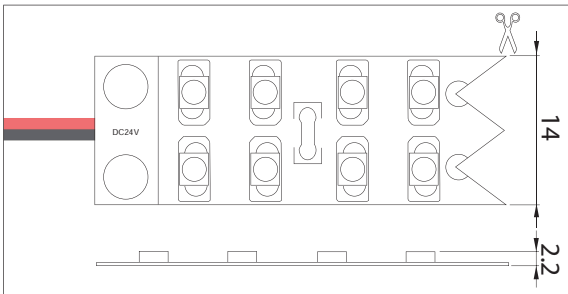

Type LED Type de LED	LEDs/m	Afmetingen (LxBxH) Dimensions (LxLxH) (mm)	Vermogen Puissance W/m	Voltage Tension (Vdc)	✂ (mm)	Kleur Couleur	Lichtstroom Flux lumineux (Lm/m)	Golflengte-/ Kleurtemp. Longueur d'onde/ Température de couleur	Art. nr. Référence
3528	240	5000x14x2.2	19.2	24	50	Red	480	615NM	46220140
						Yellow		585NM	46220141
						Blue	600	460NM	46220142
						Green		515NM	46220143
						Magenta	480	370NM	46220146
						White	1560	6000K	46220144
						White	1500	4000K	462201445
						White	1440	3000K	46220145
						White	1320	2700K	46220148
						White	1200	2400K	46220149

LET OP: Zorg altijd voor een goede koeling van de LED strip. Hoge temperaturen, ontstaan door slechte koeling, kunnen de levensduur drastisch verkorten. Voor aluminium montage- en koelprofielen zie pagina 86 en verder. Verdere installatievoorschriften zie pagina 288.

ATTENTION: Des précautions doivent être prises pour assurer un bon refroidissement du ruban LED. Les températures élevées, causées par un mauvais refroidissement peut raccourcir considérablement la durée de vie. Pour montage des rubans LED sur des profils en aluminium, voir page 86 et au-delà. Les instructions d'installation, voir page 288.