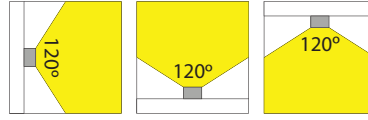

LED Strip

ROL VAN 5 MTR/72W

Rouleau de 5 MTR/72W

Bedrijfstemperatuur: -20°C ~ 50°C

Température de fonctionnement: -20°C ~ 50°C

Aantal branduren: > 50.000

Durée de vie: > 50.000h

Kleurweergave index: Ra > 70

Index de rendu de couleurs: Ra > 70

Voedingen en controllers, vanaf pagina 116

Alimentation et contrôleurs, à partir de la page 116

- Uitermate flexibele LED strip
- Bedoeld voor binnentoepassingen
- Achterzijde voorzien van een 3M plakstrip
- Eenvoudige montage op een stof- en vetvrije ondergrond
- Kan eenvoudig worden ingekort op de aangegeven markeringen
- Leverbaar in verschillende lichtkleuren
- Verkrijgbaar in 12Vdc en 24Vdc uitvoering
- **Regelbaar** door middel van optioneel leverbare controller

Toepassingsgebieden: als accent-, achtergrond- en koofverlichting in kantoren, horeca, winkels, representatieve ruimtes en interieur-bouw.

- Ruban LED extrêmement flexible
- Destine aux applications intérieures
- Arrière avec une bande adhésive 3M
- Montage facile sur une surface libre de poussière et de graisse
- Peut facilement être raccourcie à des marqueurs indiqués
- Disponible en différentes couleurs de lumière
- Disponible en version 12Vdc et 24Vdc
- Eclairage **réglable** par un contrôleur optionnel

Souvent utilisé comme éclairage dans les magasins, hôtels, les zones d'accueil, etc.

46x211x