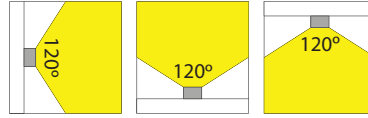

LED Strip

ROL VAN 5 MTR/24W

Rouleau de 5 MTR/24W

Bedrijfstemperatuur: -20°C ~ 50°C

Température de fonctionnement: -20°C ~ 50°C

Aantal branduren: > 50.000

Durée de vie: > 50.000h

Kleurweergave index: Ra > 70

Index de rendu de couleurs: Ra > 70

Voedingen en controllers, vanaf pagina 116

Alimentation et contrôleurs, à partir de la page 116

- Uitermate flexibele "side emitting" LED strip
- Licht wordt uitgestraald naar de zijkant
- Bedoeld voor binnentoepassingen
- Achterzijde voorzien van een 3M plakstrip
- Eenvoudige montage op een stof- en vetvrije ondergrond
- Kan eenvoudig worden ingekort op de aangegeven markeringen
- Leverbaar in verschillende lichtkleuren
- Verkrijgbaar in 12Vdc uitvoering
- **Regelbaar** door middel van optioneel leverbare controller

Toepassingsgebieden: als accent-, achtergrond- en koofverlichting in kantoren, horeca, winkels, representatieve ruimtes en interieur-bouw.

- Extrêmement flexible ruban LED émission latérale
- La lumière est émise vers les côté
- Destine aux applications intérieures
- Arrière avec une bande adhésive 3M
- Montage facile sur une surface libre de poussière et de graisse
- Peut facilement être raccourcie à des marqueurs indiqués
- Disponible en différentes couleurs de lumière
- Disponible en version 12Vdc
- Éclairage **réglable** par un contrôleur optionnel

Souvent utilisé comme éclairage dans les magasins, hôtels, les zones d'accueil, etc.

4613011x