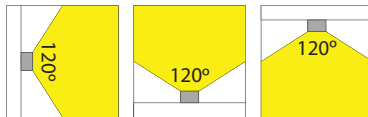

RGB controller - draadloos
Contrôleur RGB - télécommandé
12Vdc/24Vdc - 46191170
biz./page 137

LED Strip

ROL VAN 5 MTR/48W

Rouleau de 5 MTR/48W

Bedrijfstemperatuur: -20°C ~ 50°C

Température de fonctionnement: -20°C ~ 50°C

Aantal branduren: > 50.000

Durée de vie: > 50.000h

Kleurweergave index: Ra > 70

Index de rendu de couleurs: Ra > 70

Voedingen en controllers, vanaf pagina 116

Alimentation et contrôleurs, à partir de la page 116

- Uitermate flexibele LED strip
- Bedoeld voor binnentoepassingen
- Achterzijde voorzien van een 3M plakstrip
- Eenvoudige montage op een stof- en vetvrije ondergrond
- Kan eenvoudig worden ingekort op de aangegeven markeringen
- Leverbaar in verschillende lichtkleuren
- Verkrijgbaar in 24Vdc uitvoering
- **Regelbaar** door middel van optioneel leverbare controller

Toepassingsgebieden: als accent-, achtergrond- en koofverlichting in kantoren, horeca, winkels, representatieve ruimtes en interieur-bouw.

- Ruban LED extrêmement flexible
- Destine aux applications intérieures
- Arrière avec une bande adhésive 3M
- Montage facile sur une surface libre de poussière et de graisse
- Peut facilement être raccourcie à des marqueurs indiqués
- Disponible en différentes couleurs de lumière
- Disponible en version 24Vdc
- Eclairage **réglable** par un contrôleur optionnel

Souvent utilisé comme éclairage dans les magasins, hôtels, les zones d'accueil, etc.

4622012x