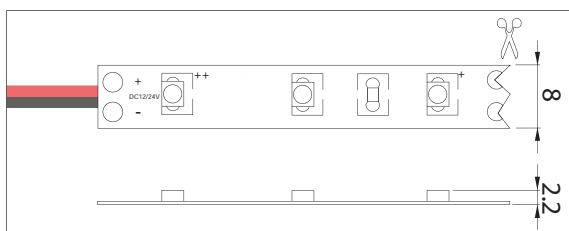

Type LED Type de LED	LEDs/m	Afmetingen (LxBxH) Dimensions (LxLxH) (mm)	Vermogen Puissance W/m	Voltage Tension (Vdc)	✂ (mm)	Kleur Couleur	Lichtstroom Flux lumineux (Lm/m)	Golfengete- / Longueur d'onde / Température de couleur	Art. nr. Référence				
3528	60	5000x8x2.2	4.8	12	50	Red	120	615NM	46120110				
						Yellow		585NM	46120111				
						Blue	150	460NM	46120112				
						Green		515NM	46120113				
						Magenta	120	370NM	46120116				
						White		6000K	46120114				
						White	360	3000K	46120115				
						White		2700K	46120118				
				White	2400K	46120119							
				3528	60	5000x8x2.2	4.8	24	100	Red	120	615NM	46220110
										Yellow		585NM	46220111
										Blue	150	460NM	46220112
										Green		515NM	46220113
										Magenta	120	370NM	46220116
										White		6000K	46220114
										White	380	4000K	462201145
White	3000K	46220115											
White	2700K	46220118											
White	2400K	46220119											

LET OP: Zorg altijd voor een goede koeling van de LED strip. Hoge temperaturen, ontstaan door slechte koeling, kunnen de levensduur drastisch verkorten. Voor aluminium montage- en koelprofielen zie pagina 86 en verder. Verdere installatievoorschriften zie pagina 288.

ATTENTION: Des précautions doivent être prises pour assurer un bon refroidissement du ruban LED. Les températures élevées, causées par un mauvais refroidissement peut raccourcir considérablement la durée de vie. Pour montage des rubans LED sur des profilés en aluminium, voir page 86 et au-delà. Les instructions d'installation, voir page 288.