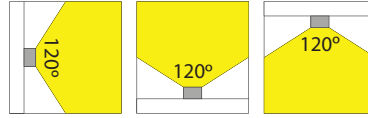

RGB controller - draadloos
Contrôleur RGB - télécommandé
12Vdc/24Vdc - 46191170
biz./page 137

LED Strip

ROL VAN 5 MTR/96W

Rouleau de 5 MTR/96W

Bedrijfstemperatuur: -20°C ~ 50°C

Température de fonctionnement: -20°C ~ 50°C

Aantal branduren: > 50.000

Durée de vie: > 50.000h

Kleurweergave index: Ra > 70

Index de rendu de couleurs: Ra > 70

Voedingen en controllers, vanaf pagina 116

Alimentation et contrôleurs, à partir de la page 116

- Uitermate flexibele LED strip
- Bedoeld voor binnentoepassingen
- Achterzijde voorzien van een 3M plakstrip
- Eenvoudige montage op een stof- en vetvrije ondergrond
- Kan eenvoudig worden ingekort op de aangegeven markeringen
- Leverbaar in verschillende lichtkleuren
- Verkrijgbaar in 24Vdc uitvoering
- **Regelbaar** door middel van optioneel leverbare controller

Toepassingsgebieden: als accent-, achtergrond- en koofverlichting in kantoren, horeca, winkels, representatieve ruimtes en interieur-bouw.

- Ruban LED extrêmement flexible
- Destine aux applications intérieures
- Arrière avec une bande adhésive 3M
- Montage facile sur une surface libre de poussière et de graisse
- Peut facilement être raccourcie à des marqueurs indiqués
- Disponible en différentes couleurs de lumière
- Disponible en version 24Vdc
- Eclairage **réglable** par un contrôleur optionnel

Souvent utilisé comme éclairage dans les magasins, hôtels, les zones d'accueil, etc.

4622014x