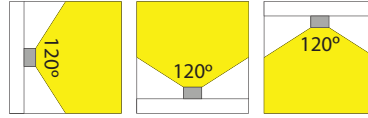

LED Strip

ROL VAN 5 MTR/120W

Rouleau de 5 MTR/120W

Bedrijfstemperatuur: -20°C ~ 50°C

Température de fonctionnement: -20°C ~ 50°C

Aantal branduren: > 50.000

Durée de vie: > 50.000h

Kleurweergave index: Ra > 70

Index de rendu de couleurs: Ra > 70

Voedingen en controllers, vanaf pagina 116

Alimentation et contrôleurs, à partir de la page 116

- Uitermate flexibele hoogvermogen LED strip
- Bedoeld voor binnentoepassingen
- Achterzijde voorzien van een 3M plakstrip
- Eenvoudige montage op een stof- en vetvrije ondergrond
- Kan eenvoudig worden ingekort op de aangegeven markeringen
- Leverbaar in verschillende lichtkleuren
- Verkrijgbaar in 24Vdc uitvoering
- **Regelbaar** door middel van optioneel leverbare controller

Toepassingsgebieden: als accent-, achtergrond- en koofverlichting in kantoren, horeca, winkels, representatieve ruimtes en interieur-bouw.

- Ruban LED extrêmement flexible avec une puissance élevée
- Destiné aux applications intérieures
- Arrière avec une bande adhésive 3M
- Montage facile sur une surface libre de poussière et de graisse
- Peut facilement être raccourcie à des marqueurs indiqués
- Disponible en différentes couleurs de lumière
- Disponible en version 24Vdc
- Eclairage **réglable** par un contrôleur optionnel

Souvent utilisé comme éclairage dans les magasins, hôtels, les zones d'accueil, etc.

4622312x