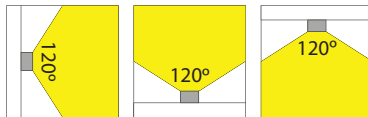

LED Strip

ROL VAN 5 MTR/72W

Rouleau de 5 MTR/72W

Bedrijfstemperatuur: -20°C ~ 50°C

Température de fonctionnement: -20°C ~ 50°C

Aantal branduren: > 50.000

Durée de vie: > 50.000h

Kleurweergave index: Ra > 70

Index de rendu de couleurs: Ra > 70

Voedingen en controllers, vanaf pagina 116

Alimentation et contrôleurs, à partir de la page 116

- Uitermate flexibele **RGBW** LED strip
- Bedoeld voor binnentoepassingen
- Achterzijde voorzien van een 3M plakstrip
- Eenvoudige montage op een stof- en vetvrije ondergrond
- Kan eenvoudig worden ingekort op de aangegeven markeringen
- RGBW LED strip is om en om voorzien van een witte en RGB LED
- Verkrijgbaar in 24Vdc uitvoering
- **Regelbaar** door middel van optioneel leverbare controller

Toepassingsgebieden: als accent-, achtergrond- en koofverlichting in kantoren, horeca, winkels, representatieve ruimtes en interieur-bouw.

- Ruban **RGBW** LED extrêmement flexible
- Destine aux applications intérieures
- Arrière avec une bande adhésive 3M
- Montage facile sur une surface libre de poussière et de graisse
- Peut facilement être raccourcie à des marqueurs indiqués
- Le ruban LED RGBW est prévue tout autour d'un LED blanc et RGB
- Disponible en version 24Vdc
- Eclairage **réglable** par un contrôleur optionnel

Souvent utilisé comme éclairage dans les magasins, hôtels, les zones d'accueil, etc.

461801xx