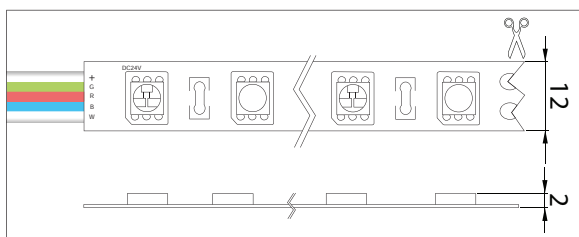

LED FLEXIBELE STRIP BRONZE SERIE (RUBAN LED FLEXIBLE SÉRIE BRONZE)

Zonder coating (Sans revêtement)

LED Strip

ROL VAN 5 MTR/72W

Rouleau de 5 MTR/72W

Bedrijfstemperatuur: -20°C ~ 50°C

Température de fonctionnement: -20°C ~ 50°C

Aantal branduren: > 50.000

Durée de vie: > 50.000h

Kleurweergave index: Ra > 70

Index de rendu de couleurs: Ra > 70

Voedingen en controllers, vanaf pagina 116

Alimentation et contrôleurs, à partir de la page 116

- Uitermate flexibele **RGBW** LED strip
- Bedoeld voor binnentoepassingen
- Achterzijde voorzien van een 3M plakstrip
- Eenvoudige montage op een stof- en vetvrije ondergrond
- Kan eenvoudig worden ingekort op de aangegeven markeringen
- RGBW LED strip is om en om voorzien van een witte en RGB LED
- Verkrijgbaar in 24Vdc uitvoering
- **Regelbaar** door middel van optioneel leverbare controller

Toepassingsgebieden: als accent-, achtergrond- en koofverlichting in kantoren, horeca, winkels, representatieve ruimtes en interieur-bouw.

- Ruban **RGBW** LED extrêmement flexible
- Destine aux applications intérieures
- Arrière avec une bande adhésive 3M
- Montage facile sur une surface libre de poussière et de graisse
- Peut facilement être raccourcie à des marqueurs indiqués
- Le ruban LED RGBW est prévue tout autour d'un LED blanc et RGB
- Disponible en version 24Vdc
- Eclairage **réglable** par un contrôleur optionnel

Souvent utilisé comme éclairage dans les magasins, hôtels, les zones d'accueil, etc.

461801xx