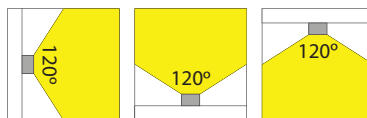

LED Strip

ROL VAN 5 MTR/24W

Rouleau de 5 MTR/24W

Bedrijfstemperatuur: -20°C ~ 50°C

Température de fonctionnement: -20°C ~ 50°C

Aantal branduren: > 50.000

Durée de vie: > 50.000h

Kleurweergave index: Ra > 70

Index de rendu de couleurs: Ra > 70

Voedingen en controllers, vanaf pagina 116

Alimentation et contrôleurs, à partir de la page 116

- Uitermate flexibele LED strip
- Bedoeld voor binnentoepassingen
- Achterzijde voorzien van een 3M plakstrip
- Eenvoudige montage op een stof- en vetvrije ondergrond
- Kan eenvoudig worden ingekort op de aangegeven markeringen
- Leverbaar in verschillende lichtkleuren
- Verkrijgbaar in 12Vdc en 24Vdc uitvoering
- **Regelbaar** door middel van optioneel leverbare controller

Toepassingsgebieden: als accent-, achtergrond- en koofverlichting in kantoren, horeca, winkels, representatieve ruimtes en interieur-bouw.

- Extrêmement flexible ruban LED
- Destine aux applications intérieures
- Arrière avec une bande adhésive 3M
- Montage facile sur une surface libre de poussière et de graisse
- Peut facilement être raccourcie à des marqueurs indiqués
- Disponible en différentes couleurs de lumière
- Disponible en version 12Vdc et 24Vdc
- Eclairage **réglable** par un contrôleur optionnel

Souvent utilisé comme éclairage dans les magasins, hôtels, les zones d'accueil, etc.

46x2011x