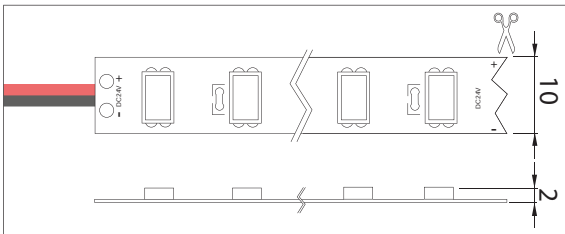

Type LED Type de LED	LEDs/m	Afmetingen (LxBxH) Dimensions (LxLxH) (mm)	Vermogen Puissance W/m	Voltage Tension (Vdc)	✂ (mm)	Kleur Couleur	Lichtstroom Flux lumineux (Lm/m)	Golflengte-/ Kleurtemp. Longueur d'onde/ Température de couleur	Art. nr. Référence
5630	75	5040x10x2	24	24	80		600	615NM	46223120
								585NM	46223121
							750	460NM	46223122
								515NM	46223123
							600	370NM	46223126
							2000	6000K	46223124
							1950	4000K	462231245
							1900	3000K	46223125
							1850	2700K	46223128
							1800	2400K	46223129

LET OP: Zorg altijd voor een goede koeling van de LED strip. Hoge temperaturen, ontstaan door slechte koeling, kunnen de levensduur drastisch verkorten. Voor aluminium montage- en koelprofielen zie pagina 86 en verder. Verdere installatievoorschriften zie pagina 288.

ATTENTION: Des précautions doivent être prises pour assurer un bon refroidissement du ruban LED. Les températures élevées, causées par un mauvais refroidissement peut raccourcir considérablement la durée de vie. Pour montage des rubans LED sur des profilés en aluminium, voir page 86 et au-delà. Les instructions d'installation, voir page 288.