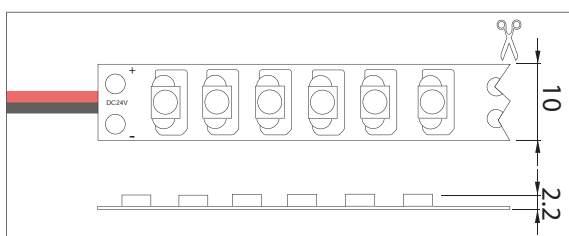

Type LED Type de LED	LEDs/m	Afmetingen (LxBxH) Dimensions (LxLxH) (mm)	Vermogen Puissance W/m	Voltage Tension (Vdc)	✂ (mm)	Kleur Couleur	Lichtstroom Flux lumineux (Lm/m)	Golflengte-/ Kleurtemp. Longueur d'onde/ Température de couleur	Art. nr. Référence
3528	240	5000x10x2.2	19.2	24	25		480	615NM	46220150
								585NM	46220151
							600	460NM	46220152
								515NM	46220153
							480	370NM	46220156
							1560	6000K	46220154
							1500	4000K	462201545
							1440	3000K	46220155
							1320	2700K	46220158
							1200	2400K	46220159

LET OP: Zorg altijd voor een goede koeling van de LED strip. Hoge temperaturen, ontstaan door slechte koeling, kunnen de levensduur drastisch verkorten. Voor aluminium montage- en koelprofielen zie pagina 86 en verder. Verdere installatievoorschriften zie pagina 288.

ATTENTION: Des précautions doivent être prises pour assurer un bon refroidissement du ruban LED. Les températures élevées, causées par un mauvais refroidissement peut raccourcir considérablement la durée de vie. Pour montage des rubans LED sur des profilés en aluminium, voir page 86 et au-delà. Les instructions d'installation, voir page 288.