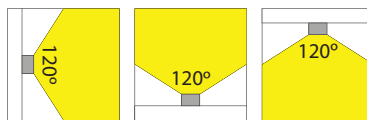

LED Strip

ROL VAN 5 MTR/96W

Rouleau de 5 MTR/96W

Bedrijfstemperatuur: -20°C ~ 50°C

Température de fonctionnement: -20°C ~ 50°C

Aantal branduren: > 50.000

Durée de vie: > 50.000h

Kleurweergave index: Ra > 70

Index de rendu de couleurs: Ra > 70

Voedingen en controllers, vanaf pagina 116

Alimentation et contrôleurs, à partir de la page 116

- Uitermate flexibele LED strip
- Bedoeld voor binnentoepassingen
- Achterzijde voorzien van een 3M plakstrip
- Eenvoudige montage op een stof- en vetvrije ondergrond
- Kan eenvoudig worden ingekort op de aangegeven markeringen
- Leverbaar in verschillende lichtkleuren
- Verkrijgbaar in 24Vdc uitvoering
- **Regelbaar** door middel van optioneel leverbare controller

Toepassingsgebieden: als accent-, achtergrond- en koofverlichting in kantoren, horeca, winkels, representatieve ruimtes en interieur-bouw.

- Ruban LED extrêmement flexible
- Destine aux applications intérieures
- Arrière avec une bande adhésive 3M
- Montage facile sur une surface libre de poussière et de graisse
- Peut facilement être raccourcie à des marqueurs indiqués
- Disponible en différentes couleurs de lumière
- Disponible en version 24Vdc
- Eclairage **réglable** par un contrôleur optionnel

Souvent utilisé comme éclairage dans les magasins, hôtels, les zones d'accueil, etc.

4622015x