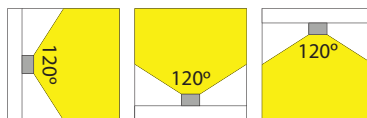

Bedrijfstemperatuur: -20°C ~ 50°C
Température de fonctionnement: -20°C ~ 50°C

Aantal branduren: > 50.000
Durée de vie: > 50.000h

Kleurweergave index: **Ra > 90**
Index de rendu de couleurs: **Ra > 90**

Voedingen en controllers, vanaf pagina 116
Alimentation et contrôleurs, à partir de la page 116

- Uitermate flexibele LED strip met **extra hoge CRI waarde**
- Bedoeld voor binnentoepassingen
- Achterzijde voorzien van een 3M plakstrip
- Eenvoudige montage op een stof- en vetvrije ondergrond
- Kan eenvoudig worden ingekort op de aangegeven markeringen
- Leverbaar in warm wit en extra warm wit
- **Regelbaar** door middel van optioneel leverbare controller

Toepassingsgebieden: als accent-, achtergrond- en koofverlichting in kantoren, horeca, winkels, representatieve ruimtes en interieur-bouw.

- Ruban LED très flexible avec **CRI extra haute**
- Destiné aux applications intérieures
- Arrière avec une bande adhésive 3M
- Montage facile sur une surface libre de poussière et de graisse
- Peut facilement être raccourcie à des marqueurs indiqués
- Disponible en blanc chaud et en extra blanc chaud
- Eclairage **réglable** par un contrôleur optionnel

Souvent utilisé comme éclairage dans les magasins, hôtels, les zones d'accueil, etc.

461801xx