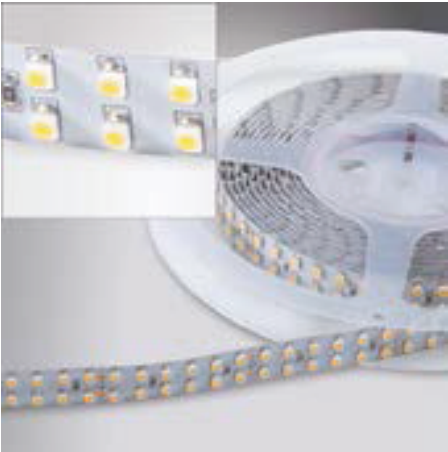

LED FLEXIBELE STRIP BRONZE SERIE (RUBAN LED FLEXIBLE SÉRIE BRONZE)

Zonder coating (Sans revêtement)

LED Strip

ROL VAN 5 MTR/96W

Rouleau de 5 MTR/96W

Bedrijfstemperatuur: -20°C ~ 50°C

Température de fonctionnement: -20°C ~ 50°C

Aantal branduren: > 50.000

Durée de vie: > 50.000h

Kleurweergave index: Ra > 70

Index de rendu de couleurs: Ra > 70

Voedingen en controllers, vanaf pagina 116

Alimentation et contrôleurs, à partir de la page 116

- Uitermate flexibele LED strip
- Bedoeld voor binnentoepassingen
- Achterzijde voorzien van een 3M plakstrip
- Eenvoudige montage op een stof- en vetvrije ondergrond
- Kan eenvoudig worden ingekort op de aangegeven markeringen
- Leverbaar in verschillende lichtkleuren
- Verkrijgbaar in 24Vdc uitvoering
- **Regelbaar** door middel van optioneel leverbare controller

Toepassingsgebieden: als accent-, achtergrond- en koofverlichting in kantoren, horeca, winkels, representatieve ruimtes en interieur-bouw.

- Ruban LED extrêmement flexible
- Destine aux applications intérieures
- Arrière avec une bande adhésive 3M
- Montage facile sur une surface libre de poussière et de graisse
- Peut facilement être raccourcie à des marqueurs indiqués
- Disponible en différentes couleurs de lumière
- Disponible en version 24Vdc
- Eclairage **réglable** par un contrôleur optionnel

Souvent utilisé comme éclairage dans les magasins, hôtels, les zones d'accueil, etc.

4622014x