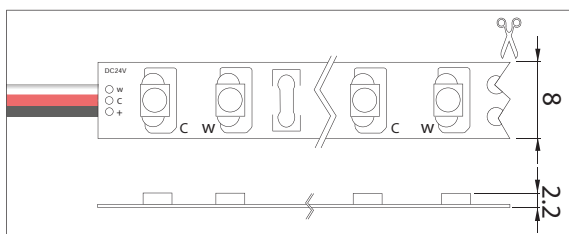

LED FLEXIBELE STRIP BRONZE SERIE (RUBAN LED FLEXIBLE SÉRIE BRONZE)

Zonder coating (Sans revêtement)

LED Strip

ROL VAN 5 MTR/48W

Rouleau de 5 MTR/48W

Bedrijfstemperatuur: -20°C ~ 50°C

Température de fonctionnement: -20°C ~ 50°C

Aantal branduren: > 50.000

Durée de vie: > 50.000h

Kleurweergave index: Ra > 70

Index de rendu de couleurs: Ra > 70

Voedingen en controllers, vanaf pagina 116

Alimentation et contrôleurs, à partir de la page 116

- Uitermate flexibele 2-kleuren LED strip
- Bedoeld voor binnentoepassingen
- Achterzijde voorzien van een 3M plakstrip
- Eenvoudige montage op een stof- en vetvrije ondergrond
- Kan eenvoudig worden ingekort op de aangegeven markeringen
- Verkrijgbaar in 24Vdc uitvoering
- Door middel van apart te bestellen controller/dimmer is het mogelijk de kleurtemperatuur te **regelen** tussen 2400K en 6000K

Toepassingsgebieden: als accent-, achtergrond- en koofverlichting in kantoren, horeca, winkels, representatieve ruimtes en interieur-bouw.

- Ruban LED bicolore extrêmement flexible
- Destiné aux applications intérieures
- Arrière avec une bande adhésive 3M
- Montage facile sur une surface libre de poussière et de graisse
- Peut facilement être raccourcie à des marqueurs indiqués
- Disponible en version 24Vdc
- Grâce à un contrôleur / variateur, à commander séparément, il est possible de **régler** la température de la couleur entre 2400K et 6000K

Souvent utilisé comme éclairage dans les magasins, hôtels, les zones d'accueil, etc.

46180112