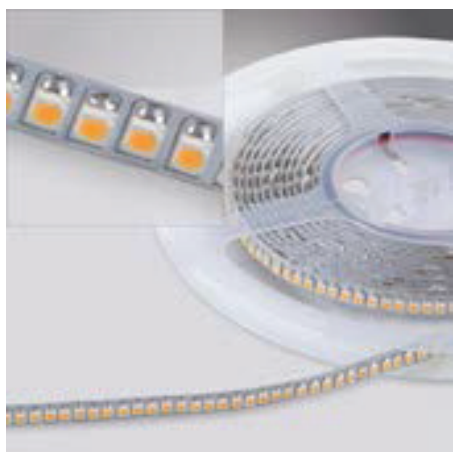

LED FLEXIBELE STRIP BRONZE SERIE (RUBAN LED FLEXIBLE SÉRIE BRONZE)

Zonder coating (Sans revêtement)

LED Strip

ROL VAN 5 MTR/96W

Rouleau de 5 MTR/96W

Bedrijfstemperatuur: -20°C ~ 50°C

Température de fonctionnement: -20°C ~ 50°C

Aantal branduren: > 50.000

Durée de vie: > 50.000h

Kleurweergave index: Ra > 70

Index de rendu de couleurs: Ra > 70

Voedingen en controllers, vanaf pagina 116

Alimentation et contrôleurs, à partir de la page 116

- Uitermate flexibele LED strip
- Bedoeld voor binnentoepassingen
- Achterzijde voorzien van een 3M plakstrip
- Eenvoudige montage op een stof- en vetvrije ondergrond
- Kan eenvoudig worden ingekort op de aangegeven markeringen
- Leverbaar in verschillende lichtkleuren
- Verkrijgbaar in 24Vdc uitvoering
- **Regelbaar** door middel van optioneel leverbare controller

Toepassingsgebieden: als accent-, achtergrond- en koofverlichting in kantoren, horeca, winkels, representatieve ruimtes en interieur-bouw.

- Ruban LED extrêmement flexible
- Destine aux applications intérieures
- Arrière avec une bande adhésive 3M
- Montage facile sur une surface libre de poussière et de graisse
- Peut facilement être raccourcie à des marqueurs indiqués
- Disponible en différentes couleurs de lumière
- Disponible en version 24Vdc
- Eclairage **réglable** par un contrôleur optionnel

Souvent utilisé comme éclairage dans les magasins, hôtels, les zones d'accueil, etc.

4622015x