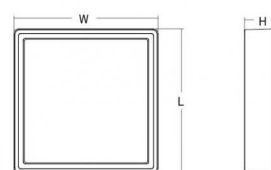

Montage/Aansluiting

Mounting: Opbouw, Indoor / Outdoor
Cable entry: Schroefloos klemmenblok
Koppeling: Schroefloos klemmenblok

Afmetingen (mm)

Lengte (L): 310
Breedte (W): 310
Hoogte (H): 77
Gewicht (bruto/netto): 1.9 / 1.9

Verpakking

Verpakkingsafmetingen: 318 x 318 x 92

7 0 2 1 9 8 6 0 5 3 4 1 8