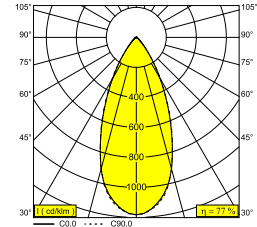

## ENTERO RD-S TRIMLESS 92745 GC

28425 9230 GC

BESCHIKBAAR IN  
**ZWART** 28425 9230 B  
**GOUD KLEUR** 28425 9230 GC  
**WIT** 28425 9230 W

0-30°/355°

 [Bekijk op website](#)

### Algemene info

<b>LOCATIE</b>	binnen
<b>INSTALLATIE</b>	Plafond Inbouw
<b>ZAAGMAAT/OPENING (MM)</b>	rond - Ø KIT
<b>INBOUWDIEPTE (MM)</b>	105
<b>STOF EN WATERDICHTHEID</b>	IP20
<b>GEWICHT (KG)</b>	0.235
<b>RICHTBAARHEID</b>	0° tot 30° zwenkbaar, 355° roteerbaar
<b>INFO</b>	REFLECTOR WFL-45° EXCL.LED POWER SUPPLY 350-700mA-DC Optional REFLECTOR 20° available