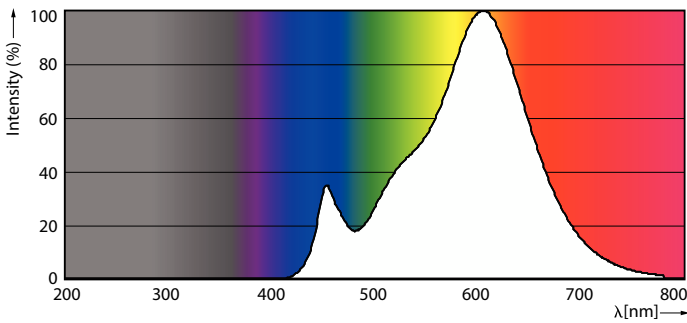

Fotometrische gegevens

Spectral Power Distribution Colour - CorePro LEDcapsule ND 4.8-60W G9 830

General uniform lighting - CorePro LEDcapsule ND 4.8-60W G9 830