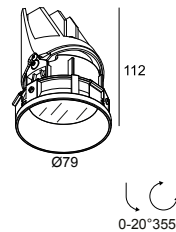

[Bekijk op website](#)

Algemene info

LOCATIE	binnen
INSTALLATIE	Plafond Inbouw
ZAAGMAAT/OPENING (MM)	rond - Ø KIT
INBOUWDIEPTE (MM)	115
STOF EN WATERDICHTHEID	IP44/20
GEWICHT (KG)	0.245
RICHTBAARHEID	0° tot 20° zwenkbaar, 355° roteerbaar
INFO	REFLECTOR WFL-45° EXCL.LED POWER SUPPLY 350-500mA-DC

Elektrische info

KLASSE	III
ENERGIE KLASSE	D

Info lichtbron

Lightsource Name	LED
Lichtbron	LED array 5,8-8,6W / CRI>90 (R9: 52) / 3000K / 787-1089lm
TM-30-15 Waarden	Rf: 90 / Rg: 99
SDCM	SDCM1
Risk-groep	RG1
LM80	L90B10 > 50000
LED techniek (lichtbron)	1089lm // 8,6W // 127lm/W
LED techniek (toestel)	708lm // 10W // 72lm/W

Benodigdheden

MOUNTING KIT ENTERO ROUND S
MOUNTING KIT AIR 105
LED POWER SUPPLY 350 / 500mA-DC DIM

Voor gedetailleerde montage gegevens, consulteer de handleiding: [28450_XXX0_HAND.pdf](#)