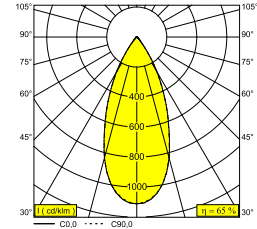

[Bekijk op website](#)

Algemene info

LOCATIE	binnen
INSTALLATIE	Plafond Inbouw
ZAAGMAAT/OPENING (MM)	rond - Ø KIT
INBOUWDIEPTE (MM)	115
STOF EN WATERDICHTHEID	IP44/20
GEWICHT (KG)	0.245
RICHTBAARHEID	0° tot 20° zwenkbaar, 355° roteerbaar
INFO	REFLECTOR WFL-45° EXCL.LED POWER SUPPLY 350-500mA-DC

Elektrische info

KLASSE	III
ENERGIE KLASSE	D

Info lichtbron

Lightsource Name	LED
Lichtbron	LED array 5,8-8,6W / CRI>90 (R9: 52) / 3000K / 787-1089lm
TM-30-15 Waarden	Rf: 90 / Rg: 99
SDCM	SDCM1
Risk-groep	RG1
LM80	L90B10 > 50000
LED techniek (lichtbron)	1089lm // 8,6W // 127lm/W
LED techniek (toestel)	708lm // 10W // 72lm/W

Benodigdheden

MOUNTING KIT ENTERO ROUND S
MOUNTING KIT AIR 105
LED POWER SUPPLY 350 / 500mA-DC DIM

Voor gedetailleerde montage gegevens, consulteer de handleiding: [28450_XXX0_HAND.pdf](#)