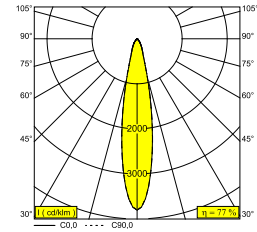

[Bekijk op website](#)

Algemene info

LOCATIE	binnen
INSTALLATIE	Plafond Inbouw
ZAAGMAAT/OPENING (MM)	rond - Ø KIT
INBOUWDIEPTE (MM)	105
STOF EN WATERDICHTHEID	IP20
GEWICHT (KG)	0.235
RICHTBAARHEID	0° tot 30° zwenkbaar, 355° roteerbaar
INFO	REFLECTOR FL-20° EXCL.DIMMABLE LED POWER SUPPLY 500mA-DC Optional REFLECTOR 45° available

Elektrische info

KLASSE	III
ENERGIE KLASSE	F

Info lichtbron

Lightsource Name	LED
Lichtbron	LED array 10,2W / CRI>90 (R9: 50) / 3000K-1800K / 1038lm
SDCM	SDCM2
Risk-groep	RG1
LM80	L90B10 > 50000
LED techniek (lichtbron)	1038lm // 10,2W // 109lm/W
LED techniek (toestel)	797lm // 12W // 68lm/W

Benodigdheden

MOUNTING KIT ENTERO ROUND S
MOUNTING KIT AIR 105
LED POWER SUPPLY 500mA-DC DIM