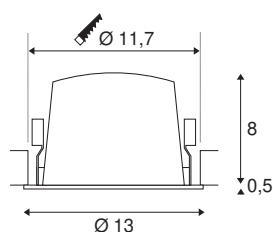

## TECHNISCHE GEGEVENS

Art.nr.:	1003954
Aantal verschillende lichtopeningen	1
Secundaire stroom/spanning	700mA
Hoogte	8.5 cm
Diameter	13 cm
Inbouwdiameter	11.7 cm
Inbouwdiepte	9 cm
Nettogewicht	0.465 kg
Brutogewicht	0.525 kg
IP-code	IP 20 / IP 44
Beschermingsklasse	III
Schokbestendigheidsklasse	IK02
Schokbestendigheid	0,2 Joule
Montage	inbouw
Montagebeschrijving	plafond
Wattage	25.41 W
Lumen	2200 lm
Lichtkleurtemperatuur	3000 Kelvin
Stralingshoek	40 °
Kleur	wit
CRI	90
UGR ≤	19