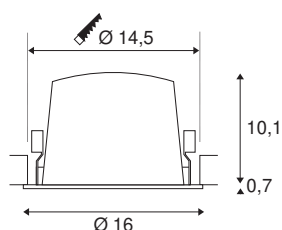

## TECHNISCHE GEGEVENS

Art.nr.:	1004028
Aantal verschillende lichtopeningen	1
Secundaire stroom/spanning	1050mA
Hoogte	10.8 cm
Diameter	16 cm
Inbouwdiameter	14.5 cm
Inbouwdiepte	11.5 cm
Nettogewicht	0.715 kg
Brutogewicht	0.87 kg
IP-code	IP 20 / IP 44
Beschermingsklasse	III
Schokbestendigheidsklasse	IK02
Schokbestendigheid	0,2 Joule
Montage	inbouw
Montagebeschrijving	plafond
Wattage	37.4 W
Lumen	3550 lm
Lichtkleurtemperatuur	3000 Kelvin
Stralingshoek	55 °
Kleur	wit
CRI	90
UGR ≤	19