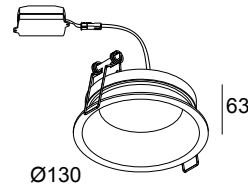

DIRO SBL S IP 82 B

11436 8200 B

BESCHIKBAAR IN
ZWART 11436 8200 B
WIT 11436 8200 W

 [Bekijk op website](#)

Algemene info

LOCATIE	binnen
INSTALLATIE	Plafond Inbouw
ZAAGMAAT/OPENING (MM)	rond - 121
INBOUWDIEPTE (MM)	65
DIKTE MONTAGEOPPERVLAK (MM)	max.25
STOF EN WATERDICHTHEID	IP44/20
GEWICHT (KG)	0.5
RICHTBAARHEID	niet richtbaar
INFO	INCL.LED POWER SUPPLY 350mA-DC INCL.PC SBL

Elektrische info

INGANGSSPANNING	100-240V / 50-60Hz
KLASSE	II
VOEDING INBEGREPEN	YES
DIM TYPE	niet dimbaar
ENERGIE KLASSE	C

Info lichtbron

Lightsource Name	LED
Lichtbron	LED FLEX 5,9W / CRI>80 / 2700K / 1020lm
LED techniek (lichtbron)	1020 lm // 5 W // 173 lm/W
LED techniek (toestel)	382lm // 7W // 56lm/W