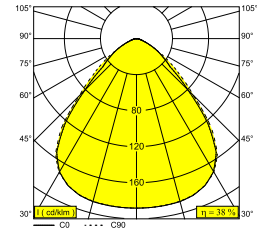

DIRO SBL S IP 82 B

11436 8200 B

BESCHIKBAAR IN
ZWART 11436 8200 B
WIT 11436 8200 W

 [Bekijk op website](#)

Algemene info

LOCATIE	binnen
INSTALLATIE	Plafond Inbouw
ZAAGMAAT/OPENING (MM)	rond - 121
INBOUWDIEPTE (MM)	65
DIKTE MONTAGEOPPERVLAK (MM)	max.25
STOF EN WATERDICHTHEID	IP44/20
GEWICHT (KG)	0.5
RICHTBAARHEID	niet richtbaar
INFO	INCL.LED POWER SUPPLY 350mA-DC INCL.PC SBL