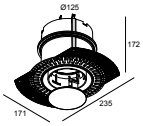

kit de montage plafond tendu

28400 0070 MOUNTING KIT ENTERO RD-S CSC

28400 0130 MOUNTING KIT ENTERO RD-S WSC

kit de montage - side air + light

29810 0100 MOUNTING KIT SIDE AIR ONLY 1

29810 0110 MOUNTING KIT SIDE AIR 105

ENTERO RD-S TRIMLESS 93010 B

28424 9310 B

kit de montage - top air + light

29810 0130 MOUNTING KIT TOP AIR 105

kit de montage - top air only

29810 0200 MOUNTING KIT TOP AIR ONLY 1

kit de montage - no air

29810 0120 MOUNTING KIT NO AIR 105