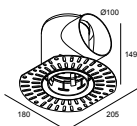

kit de montage plafond tendu

28400 0070 MOUNTING KIT ENTERO RD-S CSC

28400 0130 MOUNTING KIT ENTERO RD-S WSC

kit de montage - side air + light

29810 0100 MOUNTING KIT SIDE AIR ONLY 1

29810 0110 MOUNTING KIT SIDE AIR 105

ENTERO RD-S TRIMLESS 93010 B

28424 9310 B

kit de montage - top air + light

29810 0130 MOUNTING KIT TOP AIR 105

kit de montage - top air only

29810 0200 MOUNTING KIT TOP AIR ONLY 1

kit de montage - no air

29810 0120 MOUNTING KIT NO AIR 105