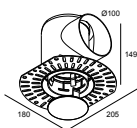

kit de montage plafond tendu

28400 0070 MOUNTING KIT ENTERO RD-S CSC

28400 0130 MOUNTING KIT ENTERO RD-S WSC

kit de montage - side air + light

29810 0100 MOUNTING KIT SIDE AIR ONLY 1

29810 0110 MOUNTING KIT SIDE AIR 105

ENTERO RD-S TRIMLESS 93010 B

28424 9310 B

kit de montage - top air + light

29810 0130 MOUNTING KIT TOP AIR 105

kit de montage - top air only

29810 0200 MOUNTING KIT TOP AIR ONLY 1

kit de montage - no air

29810 0120 MOUNTING KIT NO AIR 105