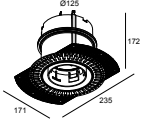

kit de montage plafond tendu

28400 0070 MOUNTING KIT ENTERO RD-S CSC

28400 0130 MOUNTING KIT ENTERO RD-S WSC

kit de montage - side air + light

29810 0100 MOUNTING KIT SIDE AIR ONLY 1

29810 0110 MOUNTING KIT SIDE AIR 105

ENTERO RD-S TRIMLESS 93010 B

28424 9310 B

kit de montage - top air + light

29810 0130 MOUNTING KIT TOP AIR 105

kit de montage - top air only

29810 0200 MOUNTING KIT TOP AIR ONLY 1

kit de montage - no air

29810 0120 MOUNTING KIT NO AIR 105