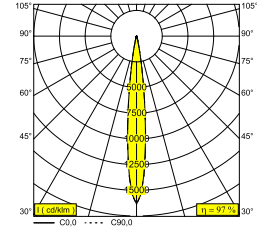

ENTERO RD-S TRIMLESS 93010 B

28424 9310 B

DISPONIBLE EN
NOIR 28424 9310 B
COULEUR OR 28424 9310 GC
BLANC 28424 9310 W

0-30°/355°

 [Voir sur le site Web](#)

Informations générales

EMPLACEMENT	interieur
INSTALLATION	Plafond Encastré
FORME / TAILLE DE DÉCOUPE (MM)	circulaire - Ø KIT
PROFONDEUR D'ENCASTREMENT (MM)	105
PROTECTION CONTRE LA PÉNÉTRATION	IP20
POIDS (KG)	0.24
ORIENTATION	0° à 30° inclinable, 355° rotatif
INFORMATIONS	LENS SP-10° EXCL.LED POWER SUPPLY 350-500mA-DC

Informations électriques

CLASSE	III
CLASSE D'ÉNERGIE	F

Info Source lumineuse

Lightsource Name	LED
Source de lumière	LED array 3,9-5,7W / CRI>90 (R9: 55) / 3000K / 385-519lm
Valeurs TM-30	Rf: 92 / Rg: 98
SDCM	SDCM2
Groupe de risque	RG2 (threshold 0,6m)
LM80	L90B10 > 41000
Techniques LED (source lumineuse)	519lm // 5,7W // 90lm/W
Techniques LED (luminaire)	502lm // 7W // 77lm/W