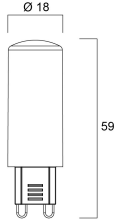

Physical data

Lengte (mm)	59
Nominale diameter product (mm)	18
Gewicht (kg)	0.04

Packaging

Beschrijving verpakking	Karton
EAN code	5410288296760
Enkele lengte verpakking (cm)	6.1
Enkele breedte verpakking (cm)	5.1
Hoogte eenheidsverpakking (cm)	8.2
DUN14 (inner)	25410288296764
Eenheden per binnendoos	6
Binnenhoogte verpakking (cm)	16.4
Packaging inner width (cm)	13.2
Packaging inner depth (cm)	9.3
DUN14 (outer)	15410288296767
Eenheden per omdoos	48
Lengte omdoos (cm)	34.6
Breedte omdoos (cm)	28.2
Diepte omdoos (cm)	20.8

PHOTOMETRY

ToLEDo G9 DIMMABLE
ToLEDo G9 350LM DIM 865 SL
0029676

TECHNICAL DRAWINGS

0029676

4
kWh/1000h

2019/2015

SYLVANIA

ToLEDo G9 DIMMABLE
ToLEDo G9 350LM DIM 865 SL
0029676