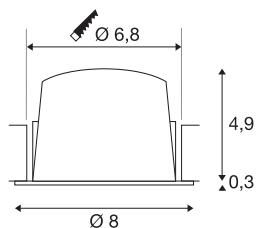

NUMINOS® DL S

plafonnier encastré à LED indoor blanc / noir 2700 K
40 ° avec ressorts à lame

Le système de luminaires NUMINOS de SLV allie fonctionnalité, design et technologie de manière ingénieuse. Créez des milliers d'aménagements lumineux avec les différents downlights et spotlights. Egalement avec le plafonnier encastré NUMINOS® DL S qui séduit avec la meilleure qualité de finition et de lumière. Idéal pour un éclairage discret, moderne et compacte qui place les objets de la pièce sous les feux de la rampe. Le plafonnier encastré parvient à convaincre avec une puissance de 8,6 watts, une intensité lumineuse de 670 lumens, une température de couleur de 2700 kelvins et un indice de rendu des couleurs élevé de plus de 90. Le montage se fait ensuite en un tour de main. Quand allez-vous vous décider pour NUMINOS de SLV? La diversité modulaire vous attend.

INFORMATIONS TECHNIQUES

N° art.	1003784
Nombre de sorties lumineuses différentes	1
Code IP	IP 20 / IP 44
Classe de résistance aux chocs	IK 02
Résistance au choc	0.2 Joule
Montage	Encastré
Infos de montage	Plafond
Courant / tension secondaire	250 mA
Indice de protection	III
Wattage	8.6 W
Température ambiante min.	-20 °C
Température ambiante max.	40 °C
Lumen	670 lm
Température de couleur	2700 Kelvin
Angle faisceau	40 °
Coloris	blanc
CRI	90
UGR ≤	19
Caractéristiques LXXBXX	L80B50
Durée de vie	50000 h
Répartition de l'intensité lumineuse	rotosymétrique
Faisceau lumineux	direct

Risk Group	1
Hauteur	5.2 cm
Diamètre	8 cm
Poids net	0.16 kg
Poids brut	0.185 kg
Forme de la découpe	rond
Profondeur d'encastrement	5.5 cm
Diamètre d'encastrement	6.8 cm
BIG WHITE, page	31