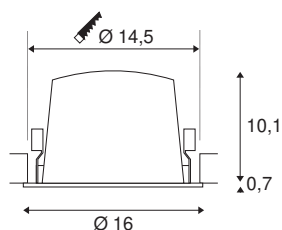

## NUMINOS® DL XL

indoor led plafondbouwarmatuur wit/zwart 2700K 40°

Het NUMINOS armatuursysteem van SLV combineert technologie, design en functionaliteit als geen ander. Zo kunt u met verschillende downlights en spots duizend mogelijkheden voor lichtontwerp ervaren. Daartoe behoort ook NUMINOS® DL XL, die overtuigt als plafondbouwarmatuur met de beste afwerkings- en lichtkwaliteit. Ideaal voor een onopvallende, moderne en ruimtebesparende verlichting die de aandacht vestigt op voorwerpen of de ruimte. De plafondbouwarmatuur overtuigt met een opgenomen vermogen van 37,4 watt, een lichtsterkte van 3300 lumen, een kleurtemperatuur van 2700 Kelvin en een hoge kleurweergave-index van meer dan 90. U kunt de montage dan in een mum van tijd afronden. Wanneer kiest u voor de modulaire variant van SLV?

## TECHNISCHE GEGEVENS

Art.nr.:	1004000
Aantal verschillende lichtopeningen	1
Secundaire stroom/spanning	1050mA
Hoogte	10.8 cm
Diameter	16 cm
Inbouwdiameter	14.5 cm
Inbouwdiepte	11.5 cm
Nettogewicht	0.715 kg
Brutogewicht	0.87 kg
IP-code	IP 20 / IP 44
Beschermingsklasse	III
Schokbestendigheidsklasse	IK02
Schokbestendigheid	0,2 Joule
Montage	inbouw
Montagebeschrijving	plafond
Wattage	37.4 W
Lumen	3300 lm
Lichtkleurtemperatuur	2700 Kelvin
Stralingshoek	40 °
Kleur	wit
CRI	90
UGR ≤	22