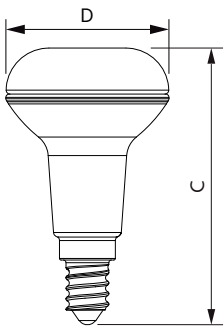

Product gegevens

Algemene informatie	
Lampvoet	E14 [E14]
CE-markering	Ja
Conform EU RoHS-richtlijn	Ja
Nominale levensduur (nom.)	15000 h
Schakelcyclus	50000
Meetreferentie van lichtstroom	Narrow Cone
Laag	CorePro
Eisen aan armatuurontwerp	
Kleurcode	827 [CCT van 2700 K]
Bundelhoek (nom.)	36 °
Lichtstroom (nom.)	210 lm
Lichtsterkte (nom.)	400 cd
Kleuraanduiding	Warmwit (WW)
Gecorreleerde kleurtemperatuur (nom.)	2700 K
Lichtrendement (gespec.) (nom.)	75,00 lm/W
Kleurconsistentie	<6
Kleurweergave-index (nom.)	80

Maatschets

CoreProLEDspot ND2.8-40W R50 E14 827 36D

Product	D	C
CoreProLEDspot ND2.8-40W R50 E14 827 36D	50 mm	84 mm

Fotometrische gegevens

LEDspot CorePro 1.8-30W E14 R39 827 36D ND

LEDspot CorePro 2.8-40W E14 R50 827 36D ND