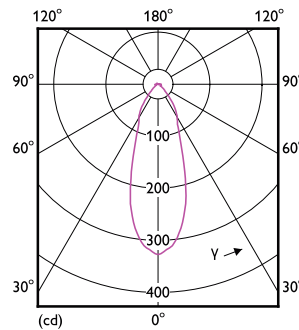

Maatschets

CoreProLEDspot ND2.8-40W R50 E14 827 36D

Product	D	C
CoreProLEDspot ND2.8-40W R50 E14 827 36D	50 mm	84 mm

Fotometrische gegevens

LEDspot CorePro 1.8-30W E14 R39 827 36D ND

LEDspot CorePro 2.8-40W E14 R50 827 36D ND