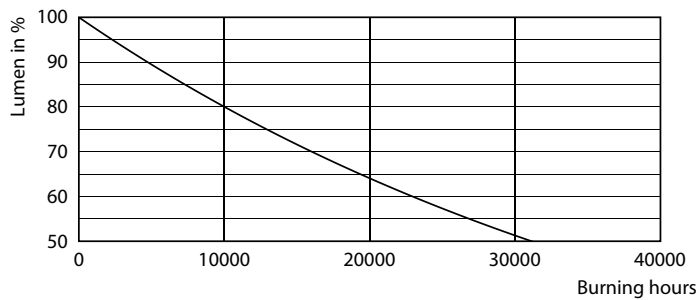

CorePro LEDspot reflectorlampen

Fotometrische gegevens

LEDspot CorePro 2.8-40W E14 R50 827 36D ND

Levensduur

LEDspot CorePro 1.8-30W E14 R39 827 36D ND