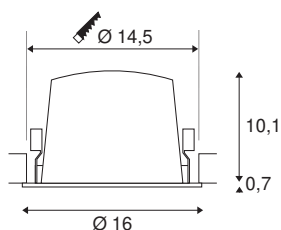

INFORMATIONS TECHNIQUES

N° art.	1004005
Nombre de sorties lumineuses différentes	1
Code IP	IP 20 / IP 44
Classe de résistance aux chocs	IK 02
Résistance au choc	0.2 Joule
Montage	Encastré
Infos de montage	Plafond
Courant / tension secondaire	1050 mA
Indice de protection	III
Wattage	37.4 W
Température ambiante min.	-20 °C
Température ambiante max.	40 °C
Lumen	3400 lm
Température de couleur	2700 Kelvin
Angle faisceau	55 °
Coloris	blanc
CRI	90
UGR ≤	19
Caractéristiques LXXBXX	L80B50
Durée de vie	50000 h
Répartition de l'intensité lumineuse	rotosymétrique
Faisceau lumineux	direct

Risk Group	1
Hauteur	10.8 cm
Diamètre	16 cm
Poids net	0.715 kg
Poids brut	0.87 kg
Forme de la découpe	rond
Profondeur d'encastrement	11.5 cm
Diamètre d'encastrement	14.5 cm
BIG WHITE, page	36