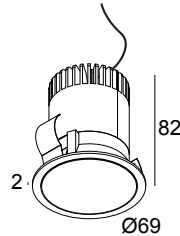

MINI PARTOU IP 93025 B-B

25211 9320 B-B

BESCHIKBAAR IN

ZWART-ZWART 25211 9320 B-B

ZWART-DONKER CHROOM 25211 9320 B-DC

WIT-WIT 25211 9320 W-W

 [Bekijk op website](#)

Algemene info

LOCATIE	binnen
INSTALLATIE	Plafond Inbouw
ZAAGMAAT/OPENING (MM)	rond - 64
INBOUWDIEPTE (MM)	85
DIKTE MONTAGEOPPERVLAK (MM)	min.5
STOF EN WATERDICHTHEID	IP44/20
GEWICHT (KG)	0.2
RICHTBAARHEID	niet richtbaar
INFO	REFLECTOR FL-25° EXCL.LED POWER SUPPLY 350-500mA-DC