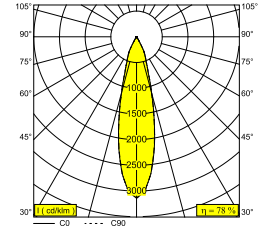

[Bekijk op website](#)

Algemene info

LOCATIE	binnen
INSTALLATIE	Plafond Inbouw
ZAAGMAAT/OPENING (MM)	rond - 64
INBOUWDIEPTE (MM)	85
DIKTE MONTAGEOPPERVLAK (MM)	min.5
STOF EN WATERDICHTHEID	IP44/20
GEWICHT (KG)	0.2
RICHTBAARHEID	niet richtbaar
INFO	REFLECTOR FL-25° EXCL.LED POWER SUPPLY 350-500mA-DC

Elektrische info

KLASSE	III
ENERGIE KLASSE	E

Info lichtbron

Lightsource Name	LED
Lichtbron	LED array 5,8-8,6W / CRI>90 (R9: 52) / 3000K / 734-1018lm
TM-30-15 Waarden	Rf: 90 / Rg: 99
SDCM	SDCM1
Risk-groep	RG1
LM80	L90B10 > 50000
LED techniek (lichtbron)	1018lm // 8,6W // 118lm/W
LED techniek (toestel)	797lm // 10W // 81lm/W

Benodigheden

LED POWER SUPPLY 350 / 500mA-DC DIM

Voor gedetailleerde montage gegevens, consulteer de handleiding: [25211_XXX0_HAND.pdf](#)