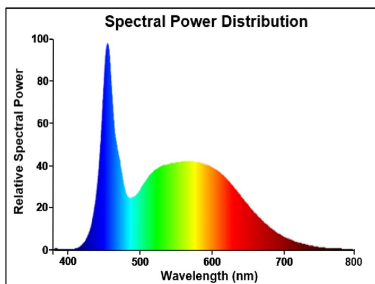

RefLED Retro Superia ES50 DIMMABLE

RefLED Superia Retro ES50 V3 580LM DIM 865 36 SL
0029143

DUN14 (inner)	25410288291431
Eenheden per binnendoos	6
Binnenhoogte verpakking (cm)	9.2
Packaging inner width (cm)	16.4
Packaging inner depth (cm)	13.1
DUN14 (outer)	15410288291434
Eenheden per omdoos	60
Lengte omdoos (cm)	20.8
Breedte omdoos (cm)	17.8
Diepte omdoos (cm)	68.5

Safety data

Optimale bedrijfsomstandigheden (°C)	-20-50
Reinigingsinstructies bij breuk	Nvt
Lamp voor speciaal doeleinde	Nee
Uitsluitend te gebruiken in droge toepassingen	Ja
Geschikt voor huishoudelijke verlichting	Ja
Safety message	Dimbaar met goedgekeurde dimmers

PHOTOMETRY