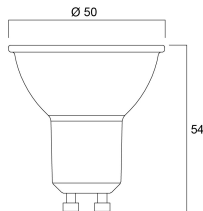

TECHNICAL DRAWINGS