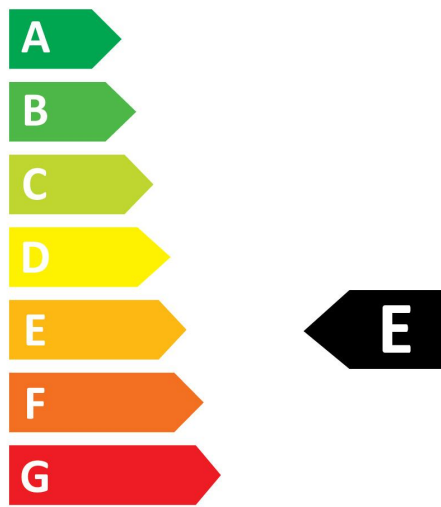

RefLED Retro Superia ES50 DIMMABLE
RefLED Superia Retro ES50 V3 580LM DIM 865 36 SL
0029143

0029143

6
kWh/1000h

2019/2015