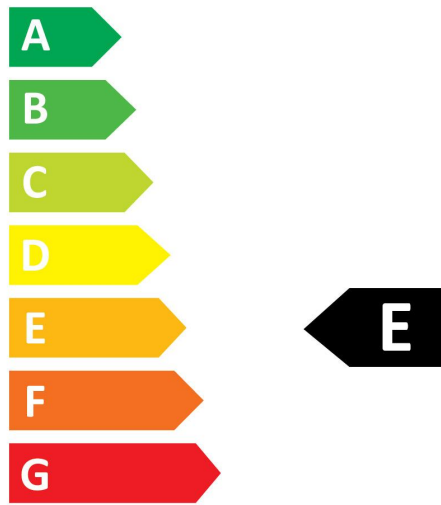

RefLED Retro Superia ES50 DIMMABLE

RefLED Superia Retro ES50 V3 580LM DIM 865 36 SL
0029143

Product features

- RefLED Superia Retro ES50 6W 580LM DIM 865 36°. Professionele GU10 LED-reeks met hoge prestaties. Design in glas met retro-effect zonder gekleurde rand. 100% retrofit met ES50 GU10 halogeenvlampen (PureForm). Tot 90% energiebesparing. Verkrijgbaar in CRI80 en CRI90. Beschikbaar in Warmwit(3000K) en Neutraal wit (4000K). Lichtbundel 36°. Beschikbaar in dimbare en niet dimbare versie. Verwachte levensduur 25.000 uur. Garantie 5 jaar.

PRODUCT OVERVIEW

Productnaam	RefLED Superia Retro ES50 V3 580LM DIM 865 36 SL
Technologie	LED
Watt (nominaal) (W)	6
Type	LED exchangeable
Type armatuur (open/gesloten)	Open
Algemene toepassing	Onderwijs, Horeca, Musea & Galeries, Kantoor, Residentieel & Consument, Retail
ETIM klasse	EC001959
E-nummer FI	4741035
Garantie	5 jaar
Kleurtemperatuur (K)	6500
Lichtkleur	Daylight
CRI (Ra)	80
Initiële kleurvariatie (SDCM)	SDCM6
Kleurafwijking in de tijd	6
Bundel breedte (°)	36
Photobiological Risk Group	RG1
Wattage (W)	6
Dimbaar	Yes
Gemiddelde levensduur (nominaal) (u)	25000
EAN code	5410288291437

PHOTOMETRY

TECHNICAL DRAWINGS

RefLED Retro Superia ES50 DIMMABLE

RefLED Superia Retro ES50 V3 580LM DIM 865 36 SL
0029143

SYLVANIA

0029143

6
kWh/1000h

2019/2015