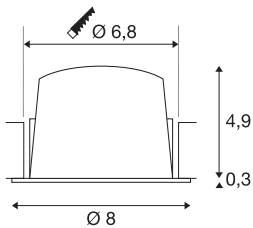

NUMINOS® DL S

indoor led plafondinbouwarmatuur zwart/wit 4000K
20° incl. bladveren

Het NUMINOS armatuursysteem van SLV combineert op vakkundige wijze functie, design en technologie. Met verschillende downlights en spots kunt u duizend mogelijkheden voor lichtontwerp ervaren. Ook met de NUMINOS® DL S plafondinbouwarmatuur, die overtuigt door de beste afwerking en lichtkwaliteit. Ideaal voor een harmonieuze, moderne en ruimtebesparende verlichting die het accent op voorwerpen of de ruimte richt. De plafondinbouwarmatuur overtuigt met een opgenomen vermogen van 8,6 Watt, een lichtsterkte van 790 Lumen, een kleurtemperatuur van 4000 Kelvin en een kleurweergave-index van 90. De installatie is dan ook nog een fluitje van een cent. Wanneer kiest u voor de modulaire variant van SLV?

TECHNISCHE GEGEVENS

Art.nr.:	1003818
Aantal verschillende lichtopeningen	1
Secundaire stroom/spanning	250mA
Hoogte	5.2 cm
Diameter	8 cm
Inbouwdiameter	6.8 cm
Inbouwdiepte	5.5 cm
Nettogewicht	0.16 kg
Brutogewicht	0.2 kg
IP-code	IP 20 / IP 44
Beschermingsklasse	III
Schokbestendigheidsklasse	IK02
Schokbestendigheid	0,2 Joule
Montage	inbouw
Montagebeschrijving	plafond
Wattage	8.6 W
Lumen	790 lm
Lichtkleurtemperatuur	4000 Kelvin
Stralingshoek	20 °
Kleur	zwart
CRI	90
UGR ≤	19

LXXBXX-gegevens	L80B50
Levensduur	50000 h
minimale omgevingstemperatuur	-20 °C
maximale omgevingstemperatuur	40 °C
BIG WHITE pagina	31