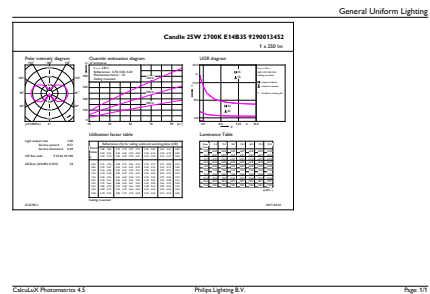

LEDbulb 25W E14 827 FR B35