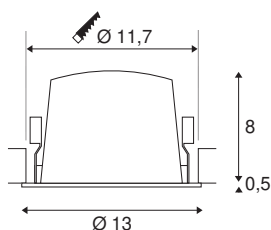

INFORMATIONS TECHNIQUES

N° art.	1003940
Nombre de sorties lumineuses différentes	1
Code IP	IP 20 / IP 44
Classe de résistance aux chocs	IK 02
Résistance au choc	0.2 Joule
Montage	Encastré
Infos de montage	Plafond
Courant / tension secondaire	700 mA
Indice de protection	III
Wattage	25.41 W
Température ambiante min.	-20 °C
Température ambiante max.	40 °C
Lumen	2150 lm
Température de couleur	3000 Kelvin
Angle faisceau	40 °
Coloris	noir
CRI	90
UGR ≤	22
Caractéristiques LXXBXX	L80B50
Durée de vie	50000 h
Répartition de l'intensité lumineuse	rotosymétrique
Faisceau lumineux	direct

Risk Group	1
Hauteur	8.5 cm
Diamètre	13 cm
Poids net	0.465 kg
Poids brut	0.525 kg
Forme de la découpe	rond
Profondeur d'encastrement	9 cm
Diamètre d'encastrement	11.7 cm
BIG WHITE, page	34