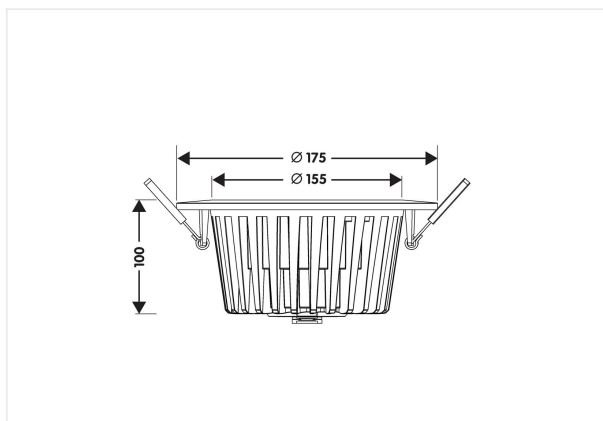

## Macros 30 Pro

Downlight met vervangbare CREE led-module. Geleverd inclusief driver met plug and play connector.voor een snelle en moeiteloze installatie.

**30 W 230V IP44 CCT 3000K Im 3500 CRI >80** 

Referentie	MC30W301
Prijs excl. BTW	€ 159,50

Diameter	175 mm
Inbouwdiameter	155 mm
Inbouwhoogte	100 mm
Materiaal	Aluminium
Kleur	Mat wit
LED	CREE
Led-stroom	750 mA
Levensduur +/-	40 000 hrs
Kleurtemp	3000K
Lumen	3500 lm
CRI	>80
Beam	60°
IP	IP44
UGR	<19
IK	IK08
Energie label	D