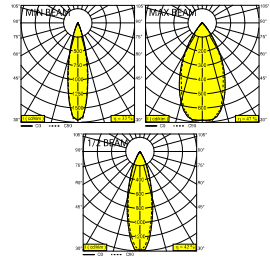

NIME TRIMLESS 930 PRIM

26411 9300 PRIM

BESCHIKBAAR IN
GRONDLAAG 26411 9300 PRIM

 [Bekijk op website](#)

Algemene info

LOCATIE	binnen
INSTALLATIE	Plafond Inbouw
ZAAGMAAT/OPENING (MM)	rond - Ø KIT
INBOUWDIEPTE (MM)	150
STOF EN WATERDICHTHEID	IP20
GEWICHT (KG)	0.5
RICHTBAARHEID	0° tot 30° zwenkbaar, 355° roteerbaar
INFO	ADJUSTABLE BEAM 20°-50° EXCL.LED POWER SUPPLY 900mA-DC

Elektrische info

KLASSE	III
ENERGIE KLASSE	G

Info lichtbron

Lightsource Name	LED
Lichtbron	LED array 3,9-10,7W / CRI>90 (R9: 55) / 3000K / 385-814lm
TM-30-15 Waarden	Rf: 92 / Rg: 98
SDCM	SDCM2
Risk-groep	RG2 (threshold 0,6m)
LM80	L90B10 > 41000
LED techniek (lichtbron)	814lm // 10,7W // 76lm/W
LED techniek (toestel)	382lm // 12W // 31lm/W