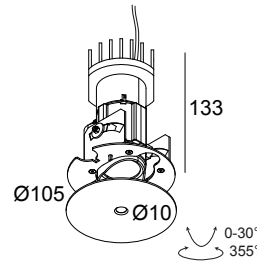

NIME TRIMLESS 930 PRIM

26411 9300 PRIM

BESCHIKBAAR IN
GRONDLAAG 26411 9300 PRIM

 [Bekijk op website](#)

Algemene info

LOCATIE	binnen
INSTALLATIE	Plafond Inbouw
ZAAGMAAT/OPENING (MM)	rond - Ø KIT
INBOUWDIEPTE (MM)	150
STOF EN WATERDICHTHEID	IP20
GEWICHT (KG)	0.5
RICHTBAARHEID	0° tot 30° zwenkbaar, 355° roteerbaar
INFO	ADJUSTABLE BEAM 20°-50° EXCL.LED POWER SUPPLY 900mA-DC

Elektrische info

KLASSE	III
ENERGIE KLASSE	G

Info lichtbron

Lightsource Name	LED
Lichtbron	LED array 3,9-10,7W / CRI>90 (R9: 55) / 3000K / 385-814lm
TM-30-15 Waarden	Rf: 92 / Rg: 98
SDCM	SDCM2
Risk-groep	RG2 (threshold 0,6m)
LM80	L90B10 > 41000
LED techniek (lichtbron)	814lm // 10,7W // 76lm/W
LED techniek (toestel)	382lm // 12W // 31lm/W