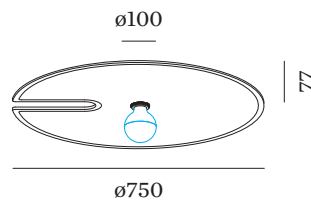

max. 15.0 W

ELEKTRISCH

220 - 240 V

Klasse I

FYSISCH

Diameter 750 mm

Hoogte 77 mm

1.2 kg

Ronde plafond-/wandarmatuur geïntegreerd in een akoestisch element van hoogwaardig PET-vilt met geluidsabsorberende eigenschappen; oppervlak Vilt Marmer Grijs; lampfitting E27; lamptype G95; max. 15W; 220 - 240 V; beschermingsgraad IP20; PC1; lamp niet inbegrepen;