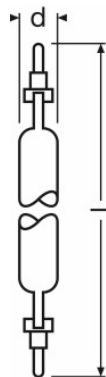

Productfamilie datasheet

HALOLINE 1000 W 230 V R7S,
HALOLINE 1000 W 240 V R7S,
HALOLINE 1500 W 230 V R7S,
HALOLINE 750 W 230 V R7S,
HALOLINE 1500 W 240 V R7S,
HALOLINE 2000 W 230 V R7S

HALOLINE 2000 W 230 V FA4

HALOLINE 1000 W 230 V R7S,
HALOLINE 1000 W 240 V R7S,
HALOLINE 1500 W 230 V R7S,
HALOLINE 750 W 230 V R7S,
HALOLINE 1500 W 240 V R7S,
HALOLINE 2000 W 230 V FA4,
HALOLINE 2000 W 230 V R7S

Applicatie-advies

Zie voor meer gedetailleerde applicatie-informatie en -grafieken de productdatasheet.

Logistieke data