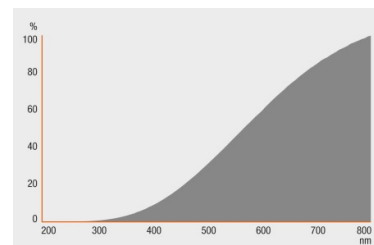

Productfamilie datasheet

HALOLINE 1000 W 230 V R7S,
HALOLINE 1000 W 240 V R7S,
HALOLINE 1500 W 230 V R7S,
HALOLINE 750 W 230 V R7S,
HALOLINE 1500 W 240 V R7S,
HALOLINE 2000 W 230 V R7S

HALOLINE 2000 W 230 V FA4

HALOLINE 1000 W 230 V R7S,
HALOLINE 1000 W 240 V R7S,
HALOLINE 1500 W 230 V R7S,
HALOLINE 750 W 230 V R7S,
HALOLINE 1500 W 240 V R7S,
HALOLINE 2000 W 230 V FA4,
HALOLINE 2000 W 230 V R7S

Applicatie-advies

Zie voor meer gedetailleerde applicatie-informatie en -grafieken de productdatasheet.

Logistieke data