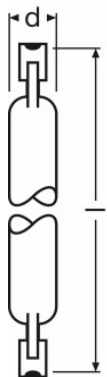

Productfamilie datasheet

HALOLINE 1000 W 230 V R7S,
HALOLINE 1000 W 240 V R7S,
HALOLINE 1500 W 230 V R7S,
HALOLINE 750 W 230 V R7S,
HALOLINE 1500 W 240 V R7S,
HALOLINE 2000 W 230 V R7S

HALOLINE 2000 W 230 V FA4

HALOLINE 1000 W 230 V R7S,
HALOLINE 1000 W 240 V R7S,
HALOLINE 1500 W 230 V R7S,
HALOLINE 750 W 230 V R7S,
HALOLINE 1500 W 240 V R7S,
HALOLINE 2000 W 230 V FA4,
HALOLINE 2000 W 230 V R7S

Applicatie-advies

Zie voor meer gedetailleerde applicatie-informatie en -grafieken de productdatasheet.

Logistieke data