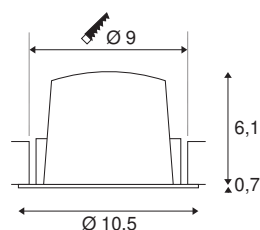

NUMINOS® DL M

indoor led plafondinbouwarmatuur zwart/zwart 2700K
40° incl. bladveren

Het NUMINOS armatuursysteem van SLV combineert functie, design en technologie op perfecte wijze. Met een verscheidenheid aan downlights en spots, kunt u duizend verlichtingsontwerpmogelijkheden ervaren. Daartoe behoort ook NUMINOS® DL M, die overtuigt als plafondinbouwarmatuur met de beste afwerkings- en lichtkwaliteit. Ideaal voor discrete, moderne en ruimtebesparende verlichting die voorwerpen of de ruimte accentueert. De plafondinbouwarmatuur overtuigt met een opgenomen vermogen van 17,55 watt, een lichtsterkte van 1460 lumen, een kleurtemperatuur van 2700 Kelvin en een goede kleurweergave-index van meer dan 90. U kunt de montage dan in een mum van tijd afronden. Wanneer kiest u voor de modulaire variant van SLV?

TECHNISCHE GEGEVENS

Art.nr.:	1003844
Aantal verschillende lichtopeningen	1
Secundaire stroom/spanning	500mA
Hoogte	6.8 cm
Diameter	10.5 cm
Inbouwdiameter	9 cm
Inbouwdiepte	7.5 cm
Nettogewicht	0.24 kg
Brutogewicht	0.28 kg
IP-code	IP 20 / IP 44
Beschermingsklasse	III
Schokbestendigheidsklasse	IK02
Schokbestendigheid	0,2 Joule
Montage	inbouw
Montagebeschrijving	plafond
Wattage	17.55 W
Lumen	1460 lm
Lichtkleurtemperatuur	2700 Kelvin
Stralingshoek	40 °
Kleur	zwart
CRI	90
UGR ≤	22