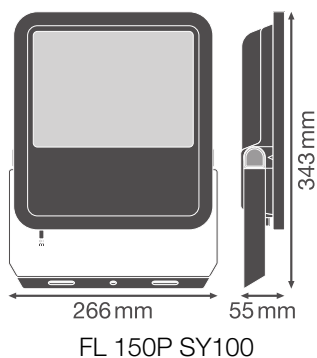

Productkenmerken

- Hoog lichtrendement: tot 150 lm/W
- IP-code: IP66
- Voorgeïnstalleerde, flexibele kabel van 1 m (H05RN-F), gewikkeld 3 x 1,0 mm² enkele draden
- Reflectorgebaseerde, symmetrische lichtverdeling met een uitstralingshoek van 100° x 100°
- Montagebeugel met 30° hoek en breed rotatiebereik

Fotometrische gegevens

Lichtstroom	14000 lm / 11670 lm
Lichtstroom efficiëntie	140 lm/W
Kleurtemperatuur	3000 K
Lichtkleur	Warm White
Kleurweergave-index Ra	80
Standaardafwijking van kleurproeven	5 sdc _m
Stroboscoopeffect waarde SVM	≤0.9
Fotobiologische veiligheidsgroep EN62778	RG1
Fotobiologische veiligheidsgroep EN62471	RG1
Stralingshoek	100 ° x 100 °

FL 150 P 100W 15KLM 830 PS SY100 BK

FL 150 P 100W 15KLM 830 PS SY100 BK

AFMETINGEN & GEWICHT

Lengte	266,00 mm
Breedte	55,00 mm
Hoogte	343,00 mm
Product gewicht	2820,00 g
Kabellengte	1000 mm

MATERIALEN & KLEUREN

LOGISTIEKE GEGEVENS

Productcode	Verpakkingseenheid (stuks per verpakking)	Afmetingen (lengte x breedte x hoogte)	Brutogewicht	Volume
4099854306242	Vouwdoos 1	72 mm x 285 mm x 370 mm	3072.00 g	7.59 dm ³
4099854306259	Verzenddoos 3	301 mm x 234 mm x 397 mm	9752.00 g	27.96 dm ³