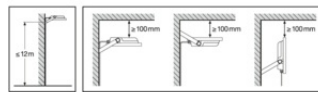

Productcode	Verpakkingseenheid (stuks per verpakking)	Afmetingen (lengte x breedte x hoogte)	Brutogewicht	Volume
4099854306242	Vouwdoos 1	72 mm x 285 mm x 370 mm	3072.00 g	7.59 dm³
4099854306259	Verzenddoos 3	301 mm x 234 mm x 397 mm	9752.00 g	27.96 dm³

De genoemde productcodes beschrijven de kleinste hoeveelheid die besteld kan worden. Eén verzendeenheid kan bestaan uit één of meer afzonderlijke producten. Bij het plaatsen van een order enkele of veelvoud van de verpakkingseenheid invoeren.

AANVULLENDE CATALOGUSINFORMATIE

230 Vac					
A	B	C	IP	IP	IP
69W	150	108	8.5	2x M8	0.045m²
100W	150	108	10.5	2x M8	0.070m²
133W	170	118	10.5	2x M8	0.085m²
167W	170	118	12.5	2x M10	0.105m²

Referenties / Links

- Voor garantie zie www.benelux.ledvance.com/garantie

DISCLAIMER

Onder voorbehoud van verandering zonder kennisgeving. Fouten en drukfouten voorbehouden. Zorg ervoor dat u de meest recente versie gebruikt.