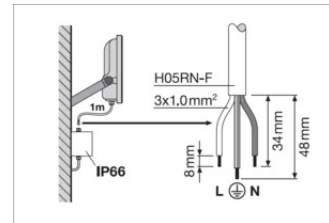

Productcode	Verpakkingseenheid (stuks per verpakking)	Afmetingen (lengte x breedte x hoogte)	Brutogewicht	Volume
4099854306242	Vouwdoos 1	72 mm x 285 mm x 370 mm	3072.00 g	7.59 dm³
4099854306259	Verzenddoos 3	301 mm x 234 mm x 397 mm	9752.00 g	27.96 dm³

De genoemde productcodes beschrijven de kleinste hoeveelheid die besteld kan worden. Eén verzendeenheid kan bestaan uit één of meer afzonderlijke producten. Bij het plaatsen van een order enkele of veelvoud van de verpakkingseenheid invoeren.

AANVULLENDE CATALOGUSINFORMATIE

230 Vac					
A	B	C	IP	IP	IP
69W	150	108	8.5	2x M8	0.045m²
100W	150	108	10.5	2x M8	0.070m²
133W	170	118	10.5	2x M8	0.085m²
167W	170	118	12.5	2x M10	0.105m²

Referenties / Links

- Voor garantie zie www.benelux.ledvance.com/garantie

DISCLAIMER

Onder voorbehoud van verandering zonder kennisgeving. Fouten en drukfouten voorbehouden. Zorg ervoor dat u de meest recente versie gebruikt.