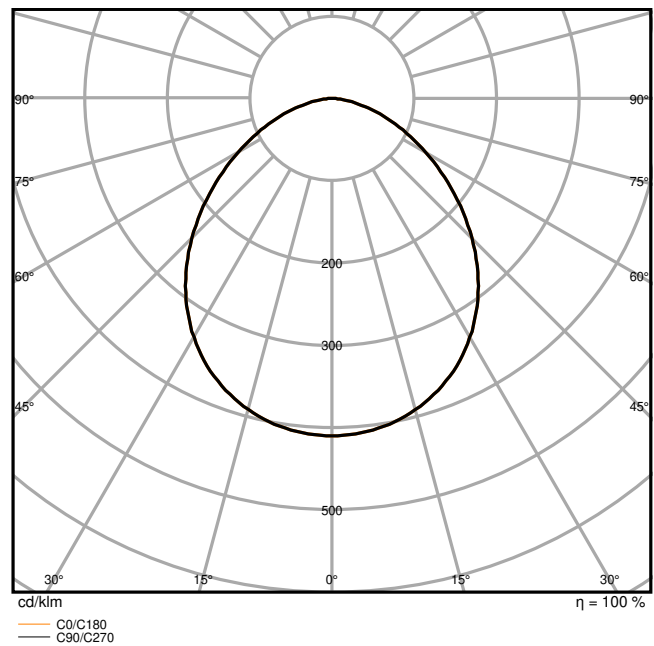

FL 150 P 100W 15KLM 830 PS SY100 BK

AFMETINGEN & GEWICHT

Lengte	266,00 mm
Breedte	55,00 mm
Hoogte	343,00 mm
Product gewicht	2820,00 g
Kabellengte	1000 mm