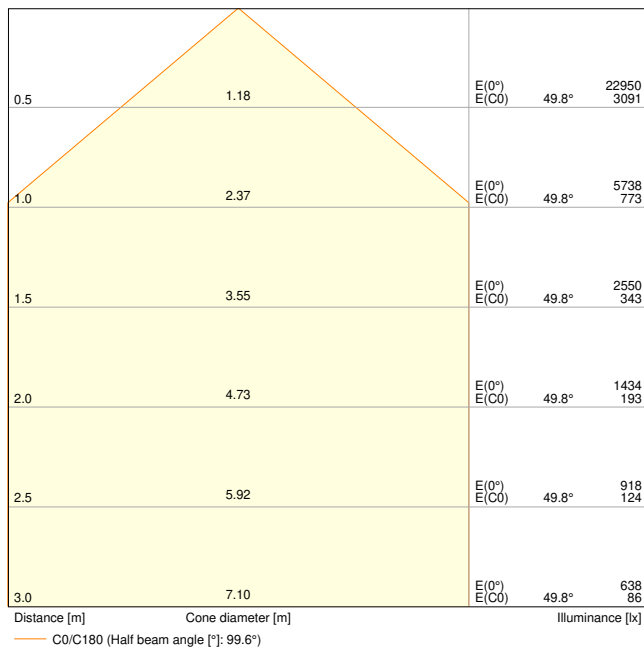

Productkenmerken

- Hoog lichtrendement: tot 150 lm/W
- IP-code: IP66
- Voorgeïnstalleerde, flexibele kabel van 1 m (H05RN-F), gewikkeld 3 x 1,0 mm² enkele draden
- Reflectorgebaseerde, symmetrische lichtverdeling met een uitstralingshoek van 100° x 100°
- Montagebeugel met 30° hoek en breed rotatiebereik

Fotometrische gegevens

Lichtstroom	14000 lm / 11670 lm
Lichtstroom efficiëntie	140 lm/W
Kleurtemperatuur	3000 K
Lichtkleur	Warm White
Kleurweergave-index Ra	80
Standaardafwijking van kleurproeven	5 sdc _m
Stroboscoopeffect waarde SVM	≤0.9
Fotobiologische veiligheidsgroep EN62778	RG1
Fotobiologische veiligheidsgroep EN62471	RG1
Stralingshoek	100 ° x 100 °

FL 150 P 100W 15KLM 830 PS SY100 BK

FL 150 P 100W 15KLM 830 PS SY100 BK

AFMETINGEN & GEWICHT

Lengte	266,00 mm
Breedte	55,00 mm
Hoogte	343,00 mm
Product gewicht	2820,00 g
Kabellengte	1000 mm

MATERIALEN & KLEUREN