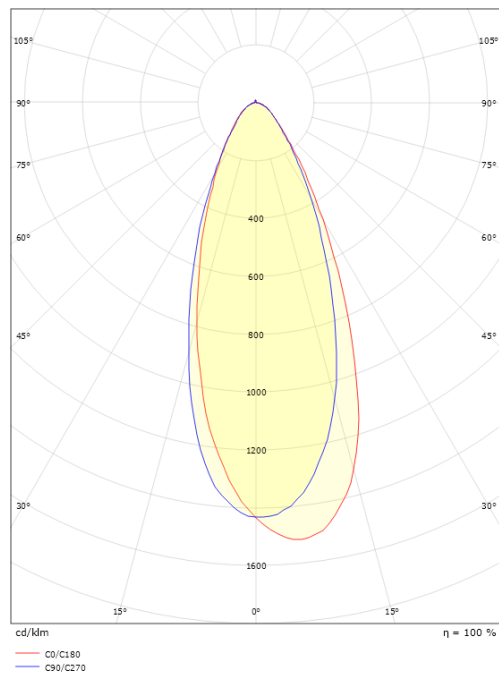

GU10 Geborsteld Staal 375lm 3000K Ra>90

Artikelcode: 830963
EAN: 7021988309636

Elektrisch

System wattage: 6W
Spanning: 220-240V
Max. armaturen per stroomonderbreker: B10: 32, B16: 52, C10: 54, C16: 86

Lichttechniek

Soort lichtbron: LED
Stopcontact: GU10
Luminous flux: 375lm
Werkzaamheid: 63 lm/W
Kleurtemperatuur: 3000K
Kleurweergave (CRI): Ra>90
MacAdams factor: SDCM: 2
levensduur: L70/B50>50,000
Lichtverdeling: Direct
Bundelhoek: 36°

Controle/dimmen

Type: Faseafsnijding

Energie en goedkeuringen

Energie-efficiëntieklasse: G

Materiaal en afwerking

Kleur: Geborsteld staal

Afmetingen

Lengte (mm) L: 65
Breedte (mm) W: 50
Hoogte (mm) H: 50
Gewicht (kg) bruto/netto: 0.065 / 0.0615

Verpakking

Verpakkingsafmetingen (mm): 50 x 50 x 60

7 0 2 1 9 8 8 3 0 9 6 3 6